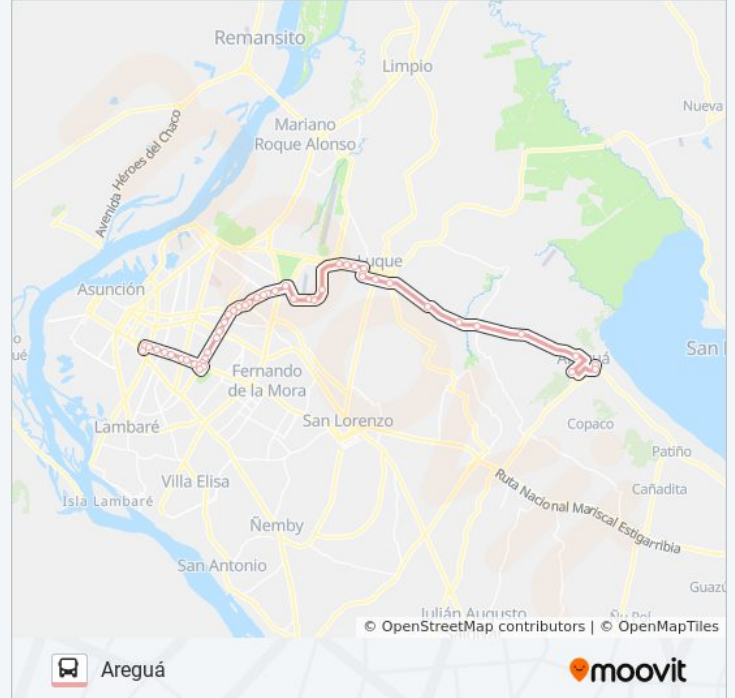

## Información de la línea 111 de autobús

**Dirección:** Areguá

**Paradas:** 49

**Duración del viaje:** 66 min

**Resumen de la línea:**

Centro Comercial

Avenida Aviadores Del Chaco, 2351

Av. Aviadores Del Chaco X Odone

Avenida Aviadores Del Chaco, 2822

Avenida Aviadores Del Chaco, 3198

Av. Aviadores Del Chaco X Av. Santísima Trinidad

Av. Aviadores Del Chaco X Pino

Autopista Silvio Pettrossi X Av. Gral Aquino

Av. Gral. Aquino X Gral. Caballero

Sucre, 230

Sauce, 385

Sportivo Luqueño X Bueno

Calle Coronel Martínez, 97

Parada

Parada

Gdor. Irala X Mcal. Solano Lopéz

Gdor. Irala X San Antonio

Gdor. Irala X Fray Luis Bolaños

Ricardo Pérez X Humaitá

Teodoro Labrano – De La Candelaria

Fulgencio Yegros, 855

**Sentido: Asunción**

51 paradas

[VER HORARIO DE LA LÍNEA](#)

De La Candelaria X Estados Unidos