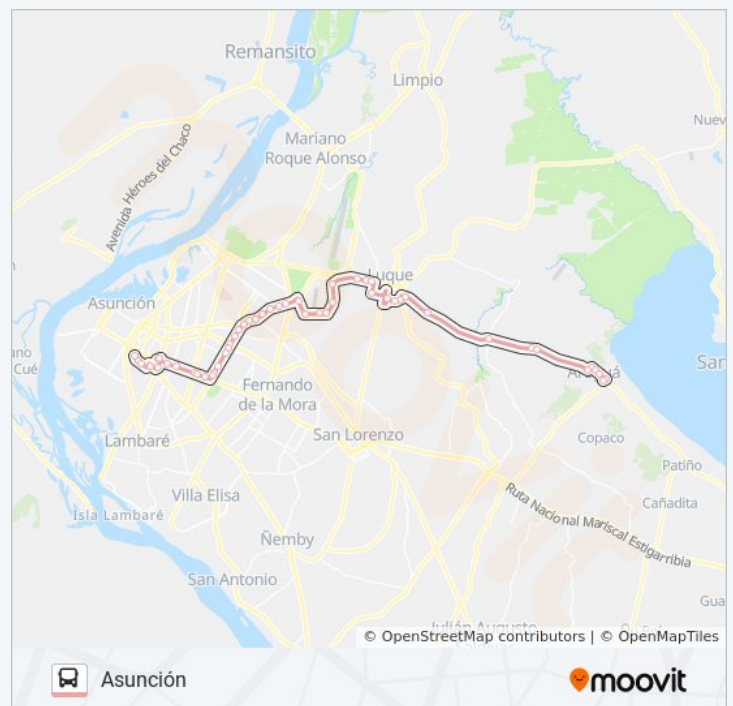

Fulgencio Yegros, 855

Avenida Mariscal Estigarribia, 102

Parada

Parada

Fray Luis Bolaños X Irala

Gobernador Irala, 793

Gdor. Irala X San Antonio

Gdor. Irala X Costas Fleitas

Las Residentas X Sgto. Espíndola

Avenida Las Residentas, 150

Héroes Del Chaco

Héroes Del Chaco

Héroes Del Chaco

Sauce, 385

Av. Gral. Aquino X Sucre

Av. Gral. Aquino X Rivas

Avenida General Aquino, 1143

Gral. Elizardo Aquino, 4

Gral. Elizardo Aquino, 11

Av. Gral. Aquino X Nanawa

General Elizardo Aquino, 2457

Av. Gral. Aquino X Gral. Caballero

Av. Gral. Aquino X Autopista

Av. Aviadores Del Chaco X Pino

Avenida Aviadores Del Chaco, 3435

Avenida Aviadores Del Chaco, 3100

Av. Aviadores Del Chaco X Av. López

Av. Aviadores Del Chaco X Cervera

Centro Comercial

Avenida Aviadores Del Chaco, 1669

Avenida General José De San Martín, 893

Mariscal Antonio Jose Sucre, 1411

Av. Gral. San Martín X Av. Mcal. López

miércoles	24 horas
jueves	24 horas
viernes	24 horas
sábado	24 horas
domingo	24 horas

Información de la línea 111 de autobús

Dirección: Asunción

Paradas: 51

Duración del viaje: 68 min

Resumen de la línea: