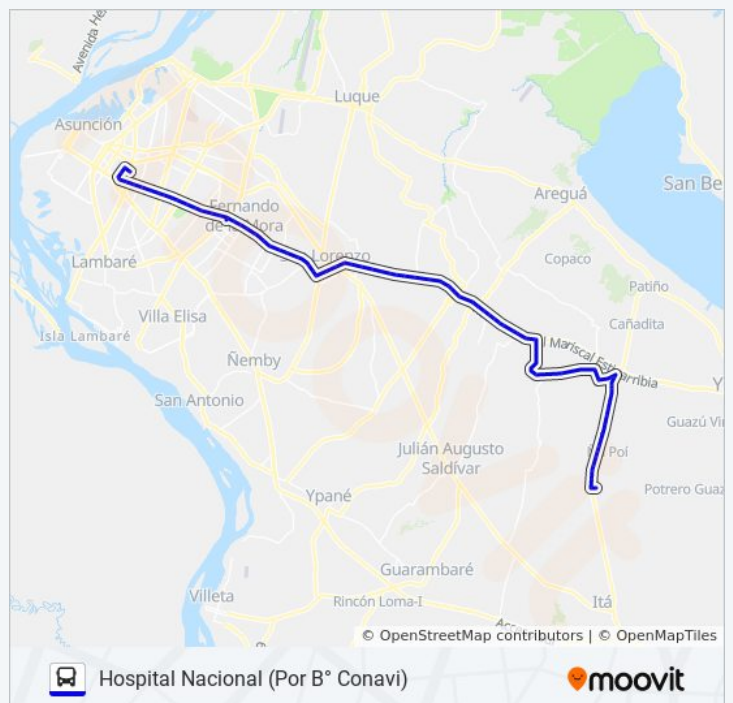

Av. Eusebio Ayala X Av. Defensores Del Chaco

Mariscal Estigarribia X Soldado Ovelar

Mariscal Estigarribia X Usher Ríos

Mariscal Estigarribia X Boquerón

**Horario de la línea 165 I de autobús**

Hospital Nacional (Por B° Conavi) Horario de ruta:

lunes	24 horas
martes	24 horas
miércoles	24 horas
jueves	24 horas
viernes	24 horas
sábado	24 horas
domingo	24 horas

**Información de la línea 165 I de autobús**

**Dirección:** Hospital Nacional (Por B° Conavi)

**Paradas:** 82

**Duración del viaje:** 102 min

**Resumen de la línea:**

Mariscal Estigarribia X Ytororó

Mariscal Estigarribia X 1° De Mayo

Mariscal Estigarribia X Atilio Galfre

Mariscal Estigarribia X Andrés Barbero