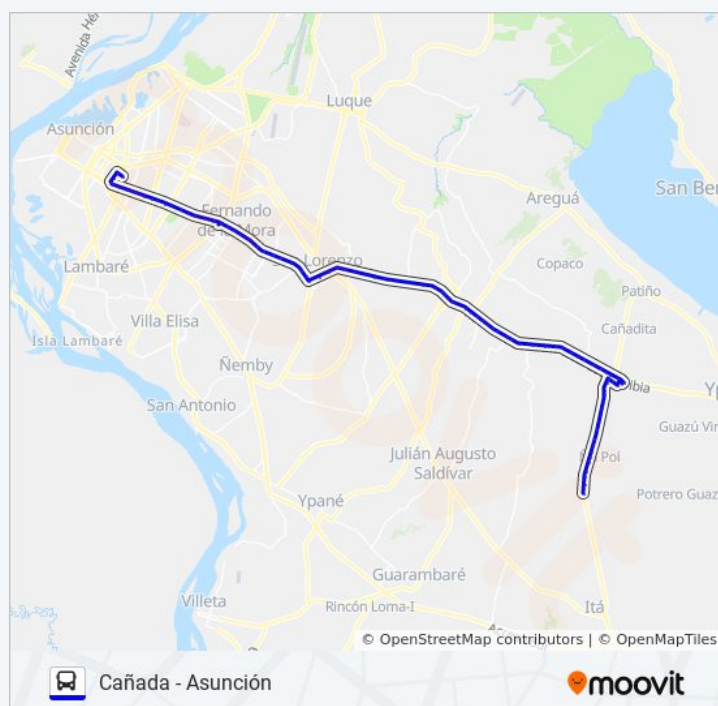

### Información de la línea 165 F de autobús

**Dirección:** Cañada

**Paradas:** 92

**Duración del viaje:** 108 min

**Resumen de la línea:**

Mariscal Estigarribia X Virgen De Fatíma

Amistad, 32

Mariscal Estigarribia X Luis Casartelli