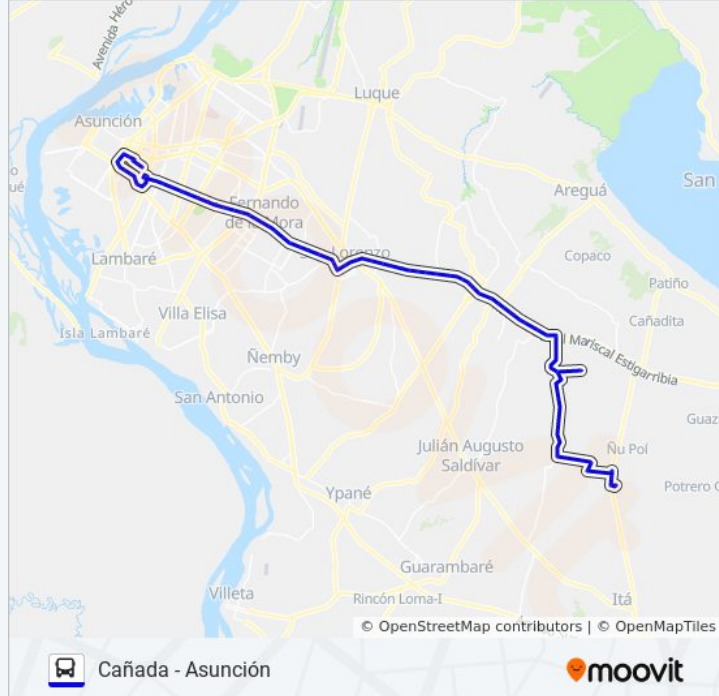

Mcal. Estigarribia X Ruta Itauguá - Aregua

Mariscal Estigarribia X Rojas Cañada

Mariscal Estigarribia X San Roque

2, 1707

2, 1707

Mariscal Estigarribia X Silvio Pettirossi

Mariscal Estigarribia X Ramón Elías

Mariscal Estigarribia X Santa Cruz Adorno

2, 999

Mariscal Estigarribia X Blanca De Talavera

Mariscal Estigarribia X Alfonso Castillo

Mariscal Estigarribia X Gral. Garay

Mariscal Estigarribia X Madrigal

Mariscal Estigarribia X Pastore

Mariscal Estigarribia X Sgto. Penayo

Mariscal Estigarribia X Virgen De Fatíma

Av. Mcal. Estigarribia Y Calle San José
(Shopping Plaza Hogar)

Miranda Cueto X Gral Genes

Miranda Cueto X Av. España

Miranda Cueto X Mariscal Estigarribia

San Lorenzo, 222

Mariscal Estigarribia X Av. Avelino Martínez

Av. Mariscal Estigarribia (Facultad De Ciencias
Económicas)

Mariscal Estigarribia X Av. Ciencias Veterinarias

Mariscal Estigarribia X Andrés Barbero

Mariscal Estigarribia X Atilio Galfre

Mariscal Estigarribia X Curupayty

Teniente Ettiene, 1822

Mariscal Estigarribia X Ayala Candia

Mariscal Estigarribia X 10 De Julio

Soldado Ovelar, 122

Av. Mcal. Estigarribia X Av. Madame Linch