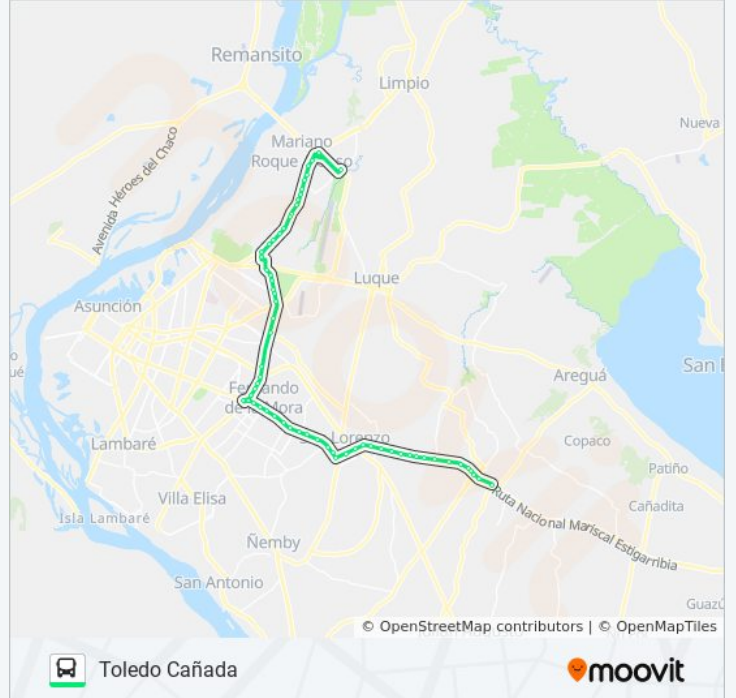

Avenida Madame Elisa Alicia Lynch, 3303

Av. Madame Lynch X Av. Primer Presidente

Av. Madame Lynch X Piravano

Itaipú, 71

Avenue Madame Elisa A. Lynch, 1094

Avenida Madame Lynch, 268

Madame Lynch, 325

Madame Lynch, 768

Doctor Facundo Machaín, 7546

Av. Madame Lynch X Músicos Del Chaco

Mecanicos De Aviacion, 5023

Av. Eusebio Ayala X Av. Defensores Del Chaco

Av. Mcal. Estigarribia X 14 De Mayo

Mariscal Estigarribia X Soldado Ovelar

Mariscal Estigarribia X Usher Ríos

Mariscal Estigarribia X Boquerón

Mariscal Estigarribia X Ytororó

Mariscal Estigarribia X 1° De Mayo

Mariscal Estigarribia X Atilio Galfre

Mariscal Estigarribia X Andrés Barbero

Mariscal Estigarribia X Av. Ciencias Veterinarias

Facultad De Ciencias Económicas

Av. Del Agrónomo X Av. Avelino Martínez

Av. Del Agrónomo X Takeda

Marcelina Insfrán X Mcal. Estigarribia

Mariscal Estigarribia X Av. España

Mariscal Estigarribia X Gral. Genez

Alberdi, 59

Mariscal Estigarribia X Virgen De Fatíma

Amistad, 32

Mariscal Estigarribia X Luis Casartelli

Mariscal Estigarribia X Madrigal

Mariscal Estigarribia X Gral. Garay