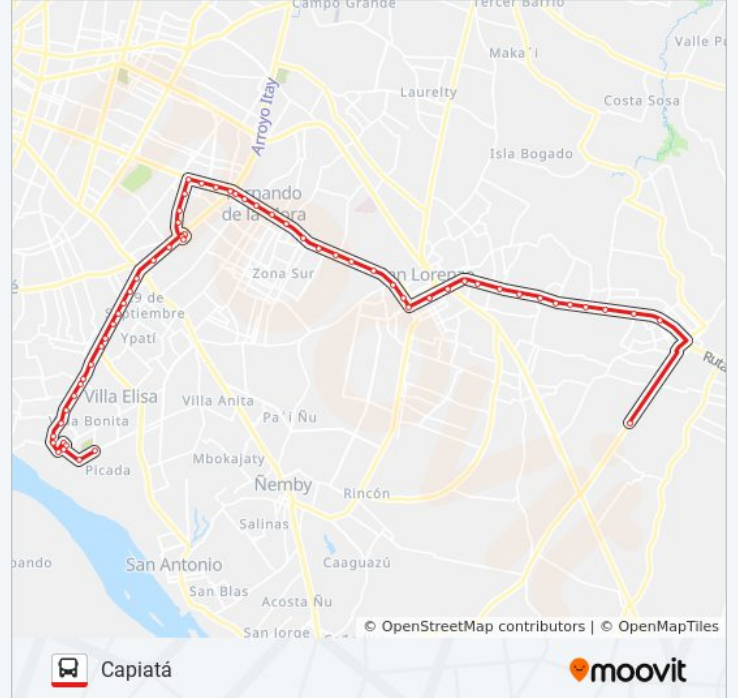

Avenida Defensores Del Chaco, 1822

Parada

Av. Defensores Del Chaco X 1 De Mayo

Av. Defensores Del Chaco X 3 De Mayo

Av. Defensores Del Chaco X Silva

Av. Defensores Del Chaco X De La Victoria

Av. Defensores Del Chaco X Av. Fernando De La Mora

Av. Defensores Del Chaco X Tobatí

Av. Defensores Del Chaco X Pettit

Av. Defensores Del Chaco X Andrés Barbero

Avenida Defensores Del Chaco, 1793

Cerro Corá X Av. Defensores Del Chaco

José Félix López X Adalberto Ramírez

José Félix López X Montanaro

José Félix López X Fleitas

Félix López X Av. Ayala

Av. Ayala X Profesor Conradi

Av. Eusebio Ayala X Domingo Montanaro

Av. Eusebio Ayala X Av. Defensores Del Chaco

Av. Mcal. Estigarribia X 14 De Mayo

Mariscal Estigarribia X Soldado Ovelar

Mariscal Estigarribia X Usher Ríos

Mariscal Estigarribia X Boquerón

Mariscal Estigarribia X Ytororó

Mariscal Estigarribia X 1° De Mayo

Mariscal Estigarribia X Atilio Galfre

Mariscal Estigarribia X Andrés Barbero

Mariscal Estigarribia X Av. Ciencias Veterinarias

Facultad De Ciencias Económicas

Av. Del Agrónomo X Av. Avelino Martínez

Av. Del Agrónomo X Takeda

Marcelina Insfrán X Mcal. Estigarribia