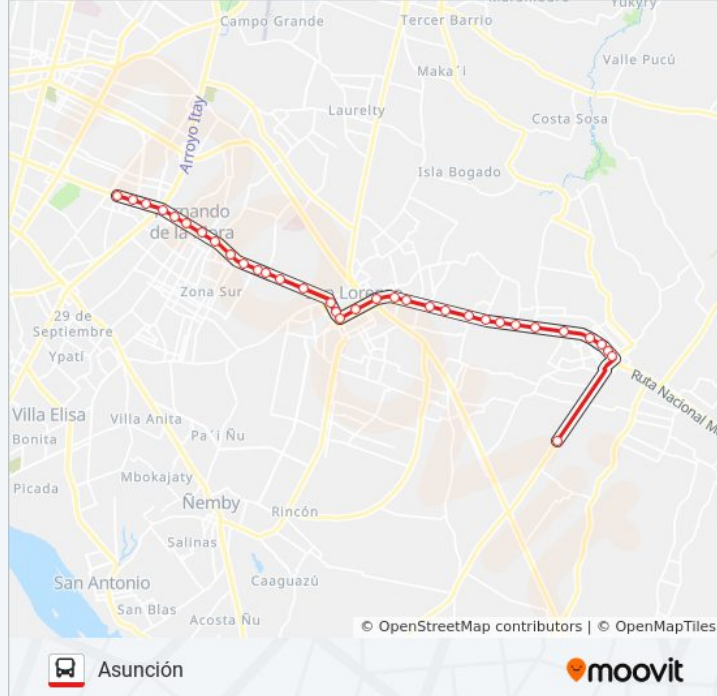

Información de la línea 52-2 de autobús**Dirección:** Asunción**Paradas:** 34**Duración del viaje:** 43 min**Resumen de la línea:**

Av. Mariscal Estigarribia (Facultad De Ciencias Económicas)

Mariscal Estigarribia X Av. Ciencias Veterinarias

Mariscal Estigarribia X 10 De Julio

Soldado Ovelar, 122

Av. Mcal. Estigarribia X Av. Madame Linch

Av. Eusebio Ayala X Av. Boggiani

Av. Eusebio Ayala X Profesor Conradi

Av. Eusebio Ayala X Félix Lopéz

Sentido: Capiatá

60 paradas

[VER HORARIO DE LA LÍNEA](#)

Av. Américo Picco Palacios X Piccolo

Ave. Picco Y Calle Santa Rita

Maria Auxiliadora, 510

Maria Auxiliadora, 510

Maria Auxiliadora, 510

Maria Auxiliadora, 510