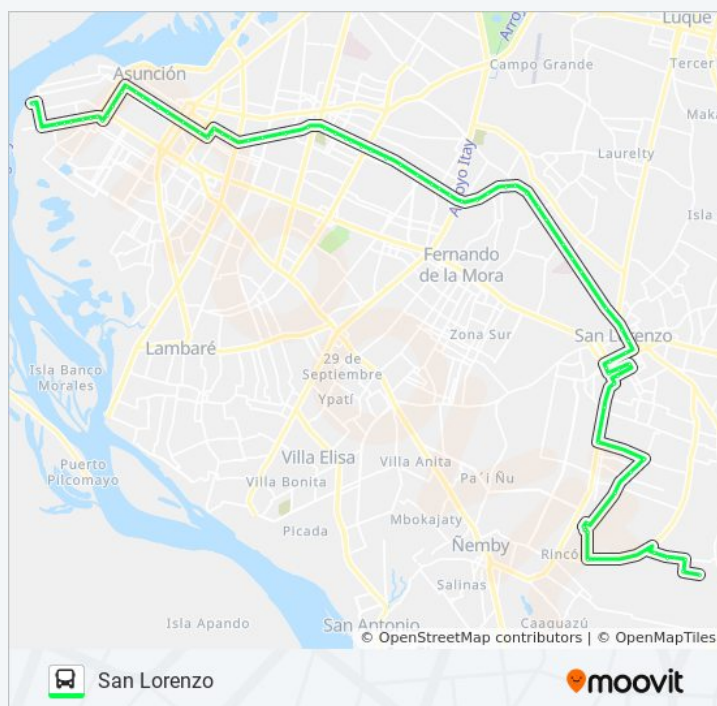

Av. Mariscal López X José D. López

Parada José Orue

Av. Mcal. López Y Calle Fernández

Dirección: San Lorenzo

Paradas: 77

Duración del viaje: 83 min

Resumen de la línea:

Parada

Parada Corpus Christi

Parada Guyra Campana

Avenida Mariscal López, 3355

Parada Insaurralde

Libertad

Lopez Y Pikysyry

Ingavi – Avda. Mcal. López

Parada Hospital De Clinicas