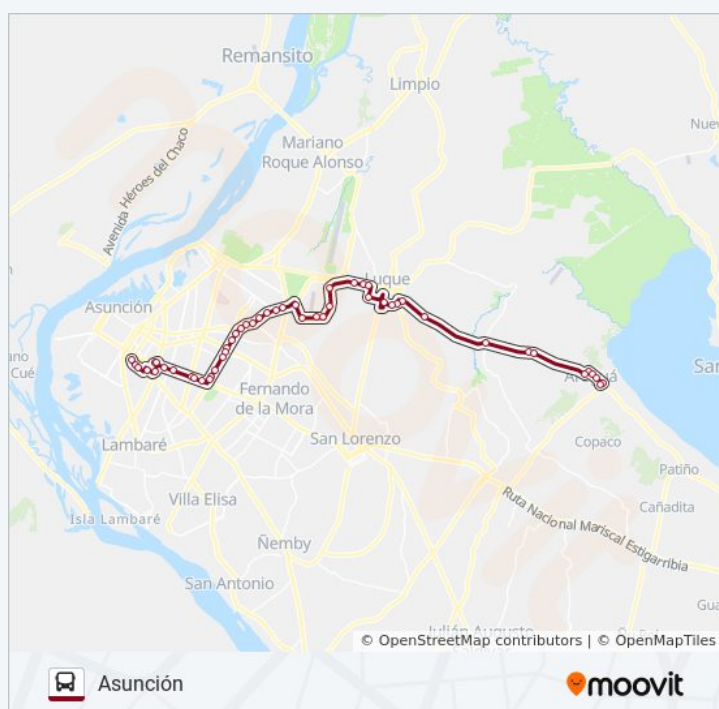

Avenida Aviadores Del Chaco, 1669

Avenida General José De San Martín, 893

Mariscal Antonio Jose Sucre, 1411

Av. Gral. San Martín X Av. Mcal. López

Avenida Republica Argentina, 201

jueves	24 horas
viernes	24 horas
sábado	24 horas
domingo	24 horas

Información de la línea 110 de autobús

Dirección: Asunción

Paradas: 51

Duración del viaje: 68 min

Resumen de la línea:

Avenida Republica Argentina, 1849

Avenida República Argentina, 1412

Avenida Republica Argentina, 1773