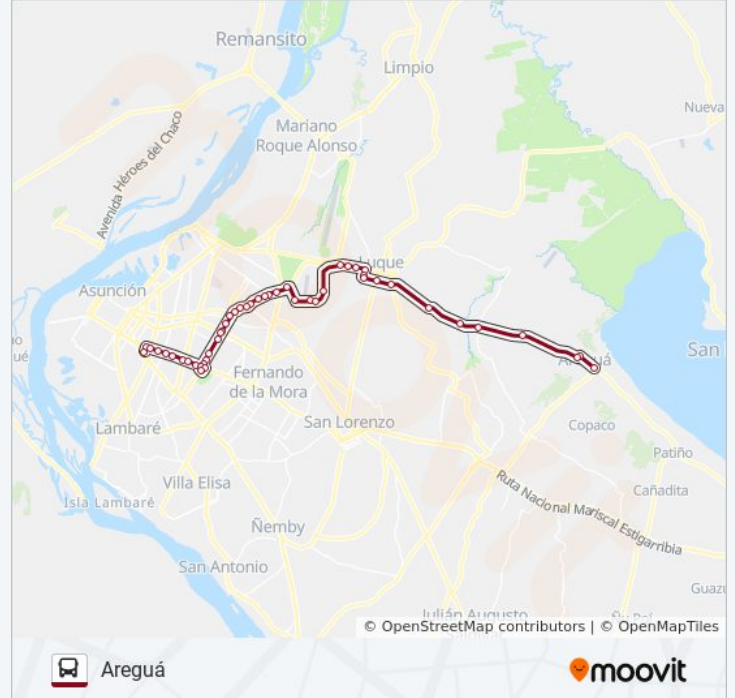

Centro Comercial

Avenida Aviadores Del Chaco, 2351

Av. Aviadores Del Chaco X Odone

Avenida Aviadores Del Chaco, 2822

Avenida Aviadores Del Chaco, 3198

Av. Aviadores Del Chaco X Av. Santísima Trinidad

Av. Aviadores Del Chaco X Pino

Autopista Silvio Pettrossi X Av. Gral Aquino

Av. Gral. Aquino X Gral. Caballero

Av. Gral. Aquino X Las Parquitas

Av. Gral. Aquino X Nanawa

Gral. Elizardo Aquino (Parada)

Av. Gral. Aquino X Rosa González

Av. Gral Aquino X Villa Adela

Av. Gral. Aquino X Rivas

Av. Gral. Aquino X San Martín

Sucre, 230

Sauce, 385

Sportivo Luqueño X Bueno

Calle Coronel Martínez, 97

Parada

Parada

Gdor. Irala X Mcal. Solano Lopéz

Gdor. Irala X San Antonio

Gdor. Irala X Fray Luis Bolaños

Bolaños Y De La Candelaria

De La Candelaria X Estados Unidos

Sentido: Asunción

51 paradas

[VER HORARIO DE LA LÍNEA](#)

De La Candelaria X Estados Unidos

Fulgencio Yegros, 855

Horario de la línea 110 de autobús

Asunción Horario de ruta:

lunes	24 horas
martes	24 horas
miércoles	24 horas