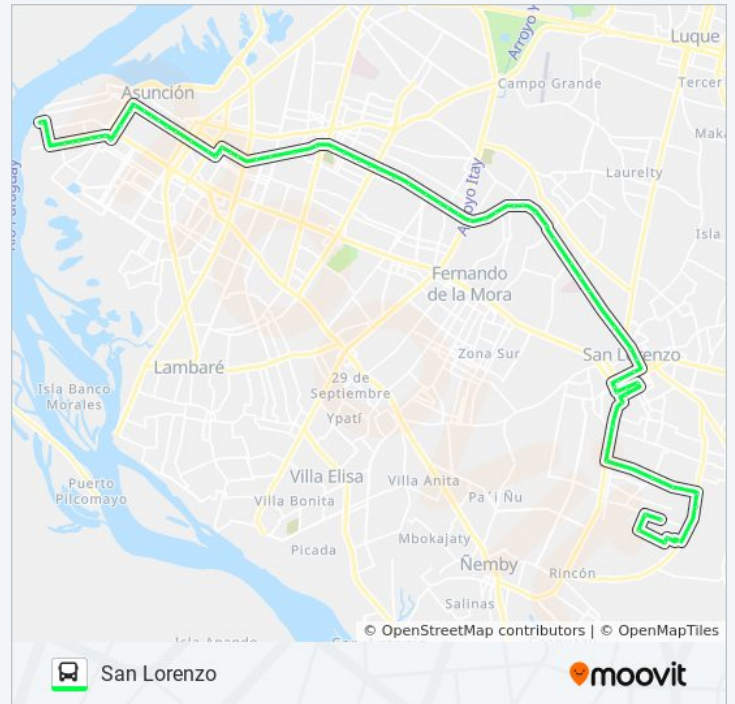

Av. Mariscal López X Pasaje

Av. Mariscal López X Capitán Bueno

Av. Mariscal López X José D. López

Parada José Orue

Av. Mcal. López Y Calle Fernández

Parada

Duración del viaje: 80 min

Resumen de la línea:

Parada Corpus Christi

Parada Guyra Campana

Avenida Mariscal López, 3355

Parada Insaurrealde

Libertad

Lopez Y Pikysry

Ingavi – Avda. Mcal. López

Parada Hospital De Clinicas