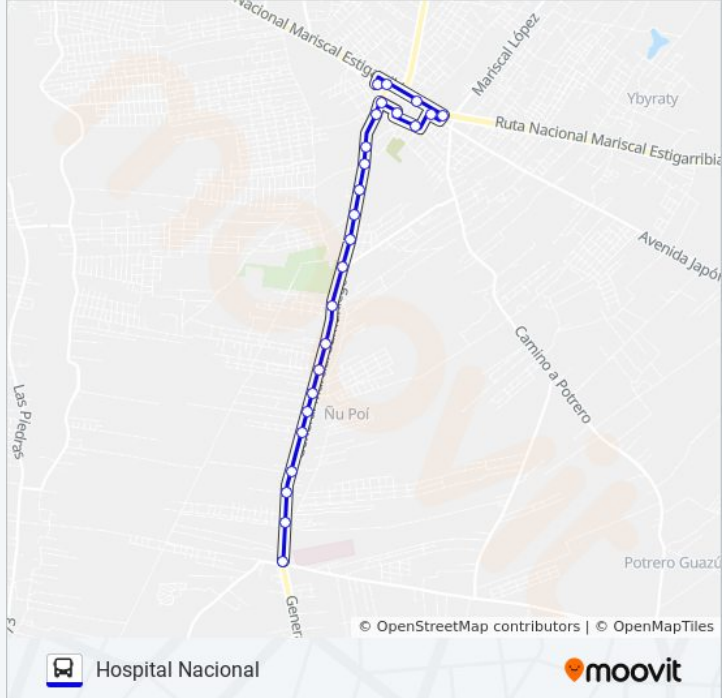

La línea 165 C de autobús (Hospital Nacional) tiene 2 rutas. Sus horas de operación los días laborables regulares son: (1) a Hospital Nacional: 5:00 - 22:00(2) a Itauguá: 5:30 - 22:30

Usa la aplicación Moovit para encontrar la parada de la línea 165 C de autobús más cercana y descubre cuándo llega la próxima línea 165 C de autobús

**Horario de la línea 165 C de autobús**

Hospital Nacional Horario de ruta:

lunes	5:00 - 22:00
martes	5:00 - 22:00
miércoles	5:00 - 22:00
jueves	5:00 - 22:00
viernes	5:00 - 22:00
sábado	5:00 - 22:00
domingo	5:00 - 22:00

**Información de la línea 165 C de autobús****Dirección:** Hospital Nacional**Paradas:** 25**Duración del viaje:** 24 min**Resumen de la línea:**

Parada

Parada

Parada

Hospital Nacional De Itauguá

### Sentido: Itauguá

18 paradas

[VER HORARIO DE LA LÍNEA](#)

Hospital Nacional De Itauguá

Parada

Parada

Parada

Parada