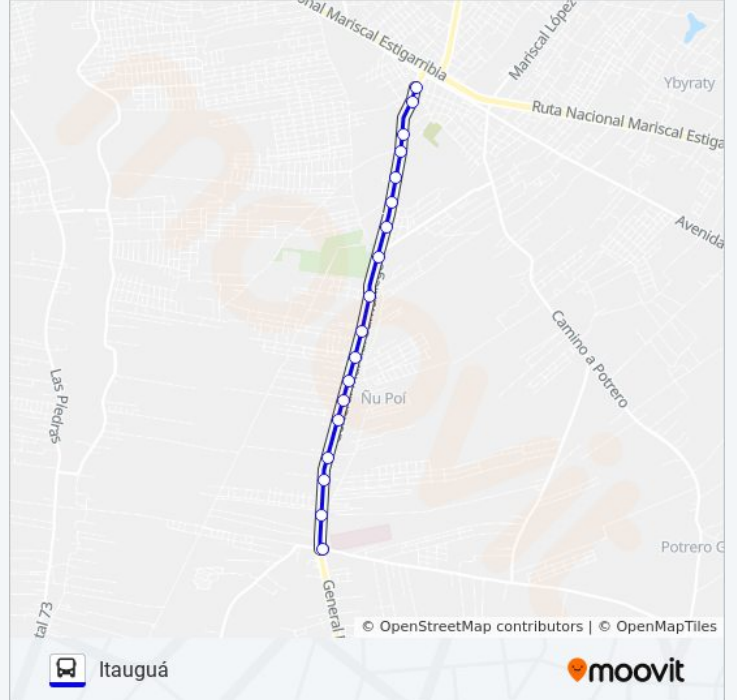

La línea 165 C de autobús (Hospital Nacional) tiene 2 rutas. Sus horas de operación los días laborables regulares son: (1) a Hospital Nacional: 5:00 - 22:00(2) a Itauguá: 5:30 - 22:30

Usa la aplicación Moovit para encontrar la parada de la línea 165 C de autobús más cercana y descubre cuándo llega la próxima línea 165 C de autobús

**Información de la línea 165 C de autobús****Dirección:** Hospital Nacional**Paradas:** 25**Duración del viaje:** 24 min**Resumen de la línea:**

Parada

Parada

Parada

Hospital Nacional De Itauguá

### Horario de la línea 165 C de autobús

Itauguá Horario de ruta:

lunes	5:30 - 22:30
martes	5:30 - 22:30
miércoles	5:30 - 22:30
jueves	5:30 - 22:30
viernes	5:30 - 22:30
sábado	6:00 - 22:20
domingo	6:00 - 22:20

### Información de la línea 165 C de autobús

**Dirección:** Itauguá

**Paradas:** 18

**Duración del viaje:** 20 min

**Resumen de la línea:**

Los horarios y mapas de la línea 165 C de autobús están disponibles en un PDF en [moovitapp.com](https://moovitapp.com). Utiliza [Moovit App](#) para ver los horarios de los autobuses en vivo, el horario del tren o el horario del metro y las indicaciones paso a paso para todo el transporte público en Asunción.