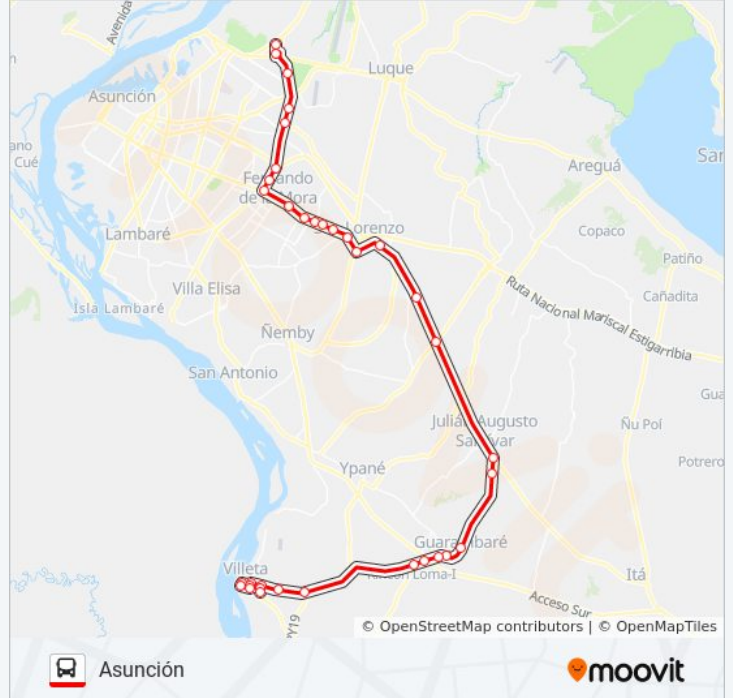

Teniente Ettiene, 1822

Av. Mcal. Estigarribia X Av. Madame Lynch

Avenida Madame Lynch, 470

Avenue Madame Elisa A. Lynch, 340

José Pappalardo, 1832

Itaipú, 71

Av. Madame Lynch X Guerra Del Chaco

Tte. Gregorio Villalba, 325

Calle Gregorio Villaba Y Ruta Nacional Gral. Aquino

### Sentido: Villeta

33 paradas

[VER HORARIO DE LA LÍNEA](#)

Dr. Carlos Antonio López X Tte. Villalba

Tte. Villalba X Itá

Dr. Esteban Semidei X Barcelona

Av. Madame Lynch X Don Onieva

Av. Madame Lynch X Piravano