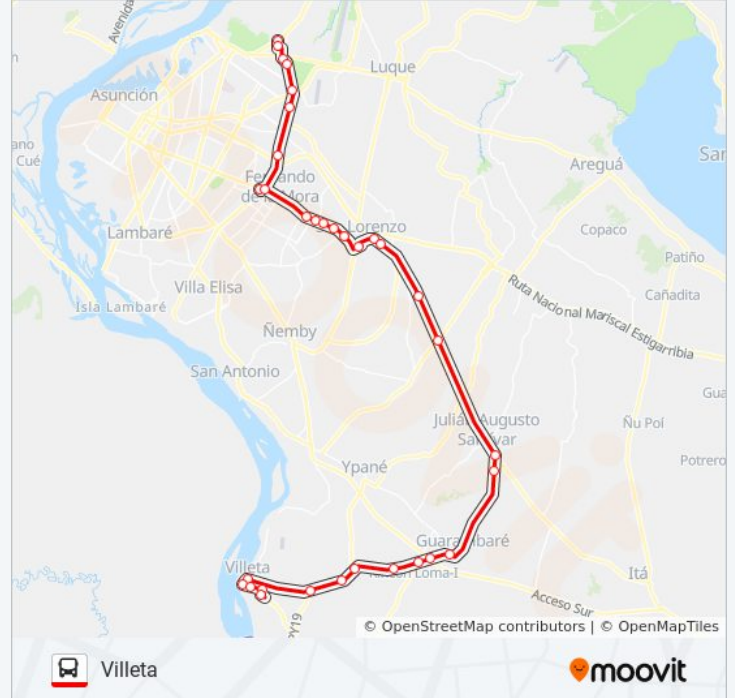

Parada

Mercado Municipal

Parada De Bus

Av. Vaezken Y Ruta 1 Mcal. Francisco S. López.

Av. Mariscal López X Av. Salinas

Av. Mariscal López (Parada Km. 17 (1/2))

Mariscal López X Nanawa

Tte Benitez, 326

### Información de la línea 232 de autobús

**Dirección:** Villeta

**Paradas:** 33

**Duración del viaje:** 67 min

**Resumen de la línea:**

10 De Agosto X Sgto. Silva

Calle 10 De Agosto Y Rd 027

Mariscal Estigarribia X Buenos Aires

Av. Mariscal López (Parada Km.17 ½.)

Av. Mariscal López X Av. Salinas

Tres Bocas

Parada De Bus

Parada

Av. Vaesken X Acceso Sur

Ruta Villeta - Guarambaré X Ruta A Nueva Italia

Parada

Mariscal López X Ruta Ypané - Villeta

Parada

Mariscal López X Ruta Villeta - Alberdi

Parada

14 De Mayo

Lomas Valentinas - 14 De Mayo

Parada

Petropar