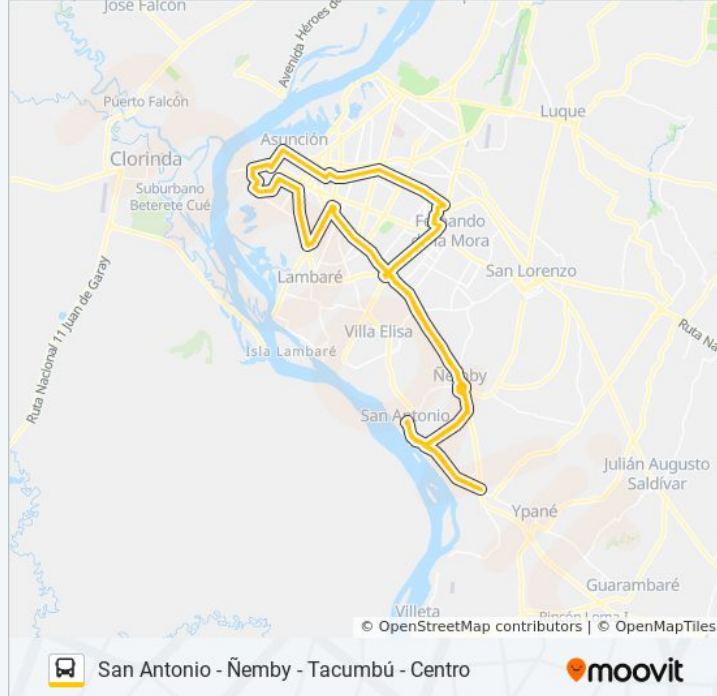

Acceso Sur X San Pedro

Parada

Acceso Sur X 1 De Mayo

Parada

Acceso Sur X Av. Martínez

Acceso Sur X Boquerón

Acceso Sur X Israel

Acceso Sur X Av. Zavalas Cué

Acceso Sur X Usher Ríos

Acceso Sur X Soldado Ovelar

Acceso Sur X Rojas Silva

Acceso Sur X Av. Defensores Del Chaco

Av. Fernando De La Mora X Cacique Caracará

Av. Fernando De La Mora X De La Victoria

Av. Fernando De La Mora X Ybapobo

Av. Fernando De La Mora X Av. Guggiari

Av. Fernando De La Mora X 3 De Febrero

3 De Febrero, 548

1ro De Noviembre, 560

Avenida Proceres De Mayo, 921

Avenida General Máximo Santos, 1952

Avenida General Máximo Santos, 1952

Milano X Montevideo

Avenida Ygatimi, 880

Montevideo X Manduvirá

Ayolas, 691

Oliva X Ayolas

Oliva X 14 De Mayo

Oliva X Chile

Oliva X Yegros