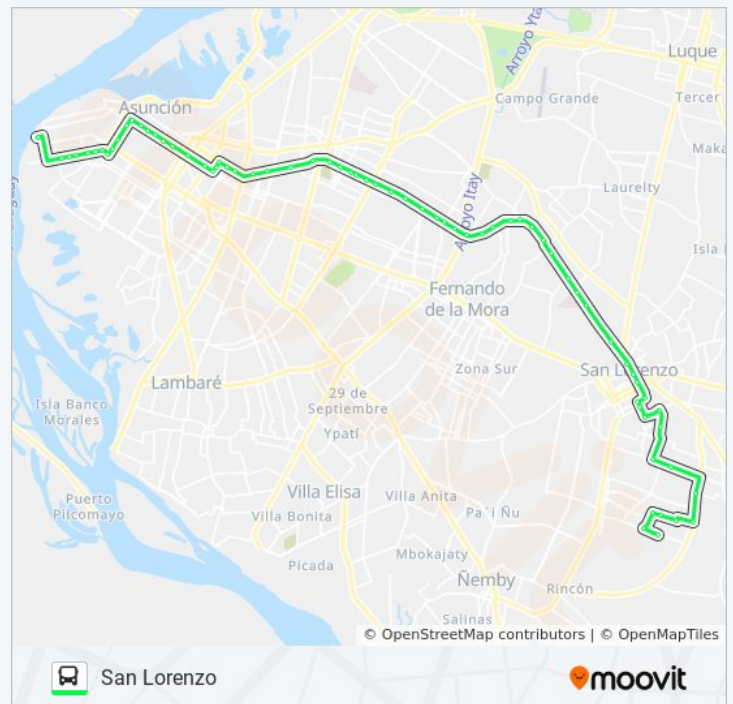

## Información de la línea 56 A de autobús

**Dirección:** San Lorenzo

**Paradas:** 70

**Duración del viaje:** 75 min

**Resumen de la línea:**

Av. Mariscal López X Saravi

Av. Mariscal López X Arturo Weiss

Av. Mariscal López X R. González