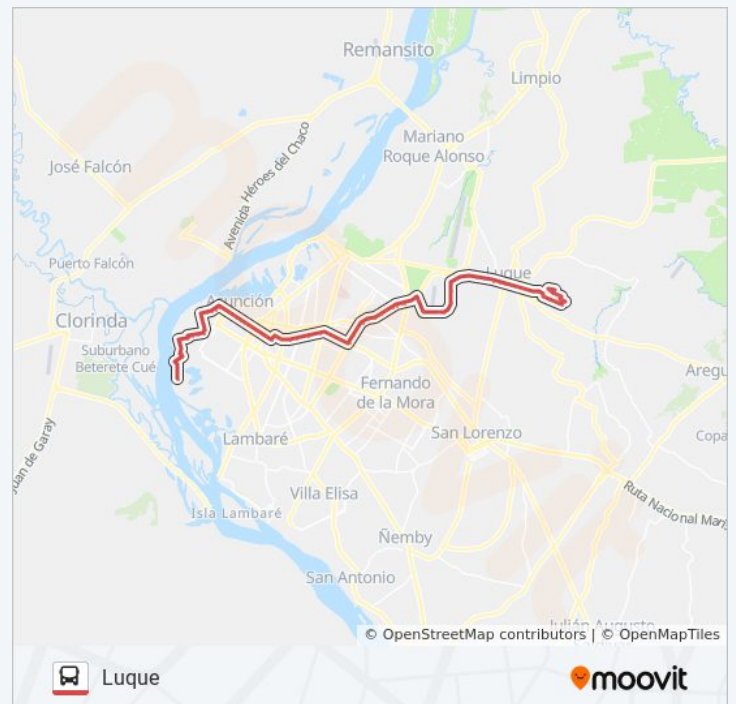

## Sentido: Luque

88 paradas

[VER HORARIO DE LA LÍNEA](#)

San Felipe Y Santiago  
Parada (Rivera Cerro Porteño)  
Nuflo De Chávez – Robles  
Aranda  
Aranda Y Portugal  
Gobernador Domingo M.De Irala, 1265  
Cap. Walter Gwynn, 1323  
De La Conquista, 1259  
Lisboa X Av. López  
Emiliano Paiva X Panchito López  
Alferez Silva, 859  
Guillermo Arias X Emiliano Paiva  
Arias X Miranda  
Arias X Insfrán  
Estero Bellaco X Pefaur  
Estero Bellaco X Gral. Díaz  
Oliva X Don Bosco  
Oliva X Colón  
Oliva X Ayolas  
Oliva X 14 De Mayo  
Oliva X Chile  
Oliva X Yegros  
Cerro Corá, 452  
Cerro Corá X Tacuary  
Cerro Corá, 1084  
Cerro Corá X Av. Perú  
Cerro Corá X Aquino  
Aquino X Av. Mariscal López  
Av. Mariscal López X Melgarejo

## Información de la línea 28-1 de autobús

**Dirección:** Luque

**Paradas:** 88

**Duración del viaje:** 81 min

**Resumen de la línea:**

Av. Mariscal López X Rodó

Av. Mariscal López X Av. De Olivera

Cmte Franco, 173