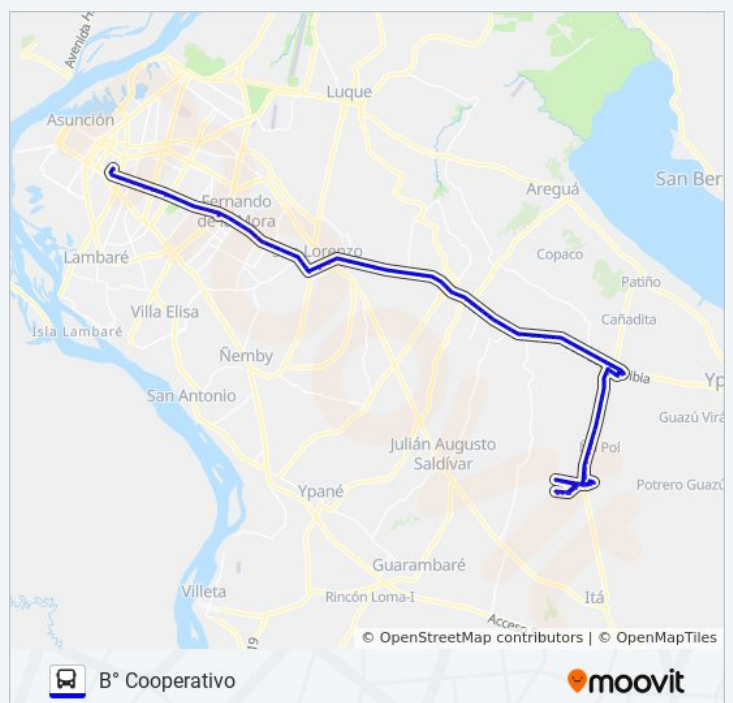

### Información de la línea 165 E de autobús

**Dirección:** B° Cooperativo

**Paradas:** 111

**Duración del viaje:** 126 min

**Resumen de la línea:**

Mariscal Estigarribia X Atilio Galfre

Mariscal Estigarribia X Andrés Barbero