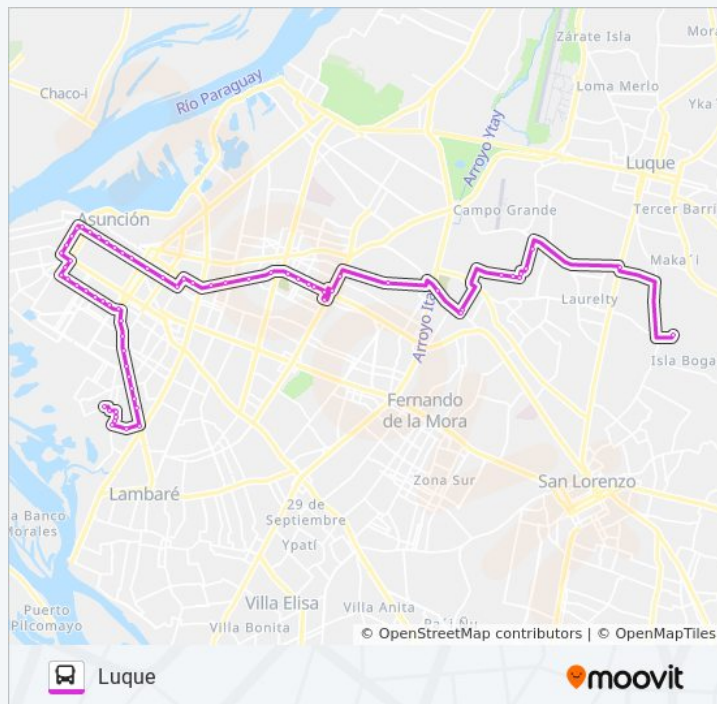

## Información de la línea 12-3 de autobús

**Dirección:** Luque

**Paradas:** 67

**Duración del viaje:** 63 min

**Resumen de la línea:**

Cerro Corá X Aquino

Aquino X Av. Mariscal López

Av. Mariscal López X Melgarejo