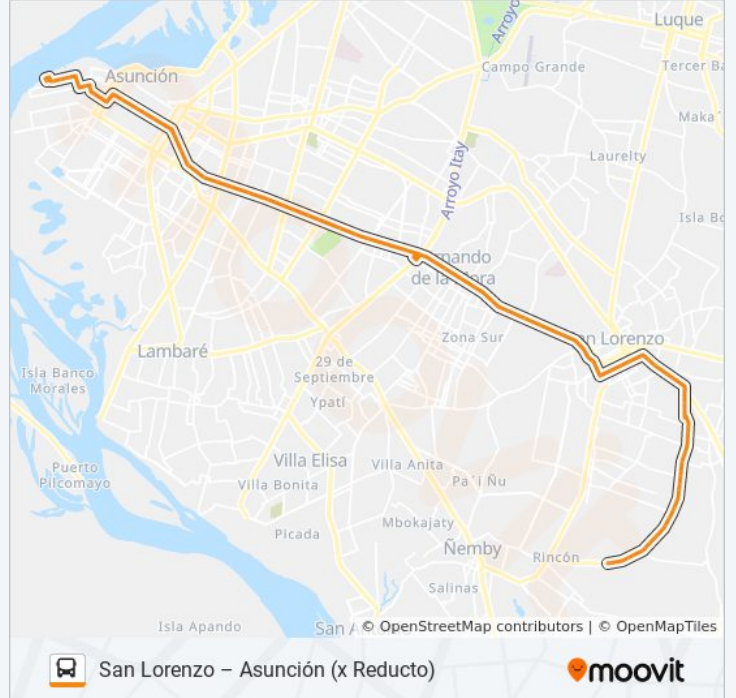

Información de la línea 20 de autobús

Dirección: San Lorenzo

Paradas: 86

Duración del viaje: 76 min

Resumen de la línea:

Silvio Pettirossi, 530

Mayor Fleitas, 1190

Avenida Eusebio Ayala, 414

Av. Eusebio Ayala X Av. Defensores Del Chaco

Mariscal Estigarribia X Soldado Ovelar

Mariscal Estigarribia X Usher Ríos

Mariscal Estigarribia X Boquerón

Mariscal Estigarribia X Ytororó

Mariscal Estigarribia X 1° De Mayo

Mariscal Estigarribia X Atilio Galfre

Mariscal Estigarribia X Andrés Barbero

Mariscal Estigarribia X Av. Ciencias Veterinarias

Facultad De Ciencias Económicas

Av. Del Agrónomo X Av. Avelino Martínez

Av. Del Agrónomo X Takeda

10 De Agosto, 257

10 De Agosto X Sgto. Silva

España, 874

10 De Agosto X Av. Rodríguez De Francia

Calle 10 De Agosto Y Rd 027

Av. Mariscal López (Parada Cementerio De San Lorenzo)

Mariscal Estigarribia X Buenos Aires