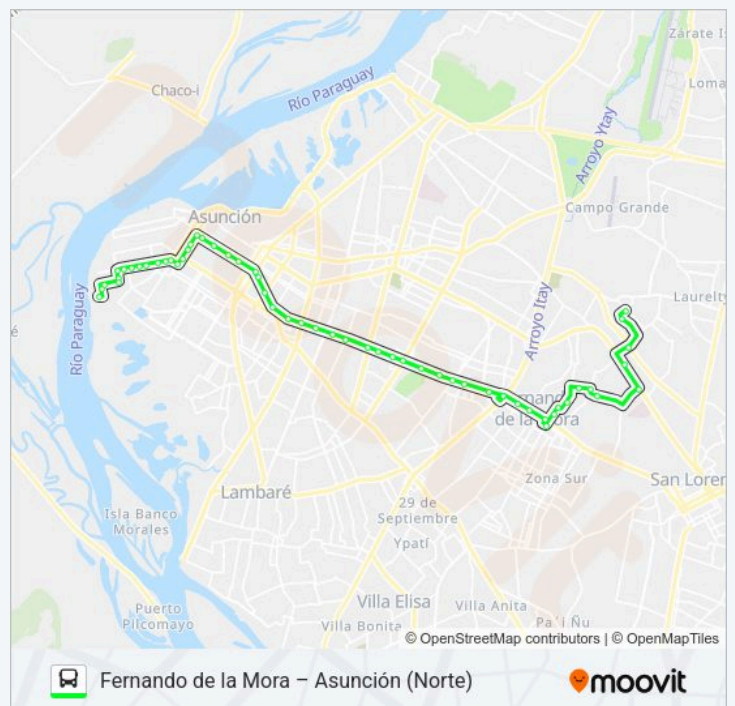

Avenida Eusebio Ayala, 414

Horario de la línea 21 de autobús

Fernando De La Mora Horario de ruta:

lunes	24 horas
martes	24 horas
miércoles	24 horas
jueves	24 horas
viernes	24 horas
sábado	24 horas
domingo	24 horas

Información de la línea 21 de autobús

Dirección: Fernando De La Mora

Paradas: 56

Duración del viaje: 56 min

Resumen de la línea:

Av. Eusebio Ayala X Gral. Santos

Avenida Eusebio Ayala, 1323

Av. Eusebio Ayala X Amancio González