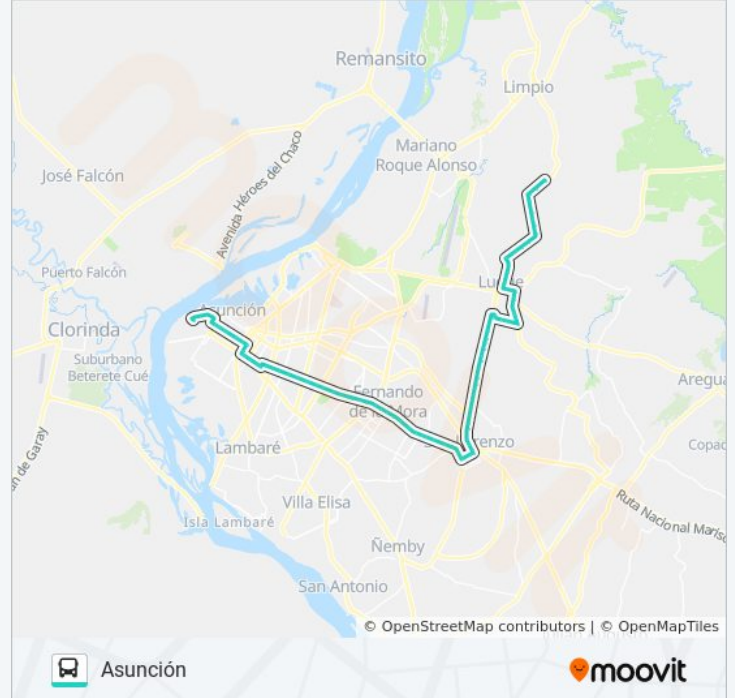

### Información de la línea 220 de autobús

**Dirección:** Asunción

**Paradas:** 100

**Duración del viaje:** 102 min

**Resumen de la línea:**

14 De Mayo, 273

Avenida Humaita, 51

Calle Coronel Martínez, 97

Miranda Cueto X Mariscal Estigarribia

San Lorenzo, 222

Mariscal Estigarribia X Av. Avelino Martínez

Av. Mariscal Estigarribia (Facultad De Ciencias Económicas)

Mariscal Estigarribia X Av. Ciencias Veterinarias