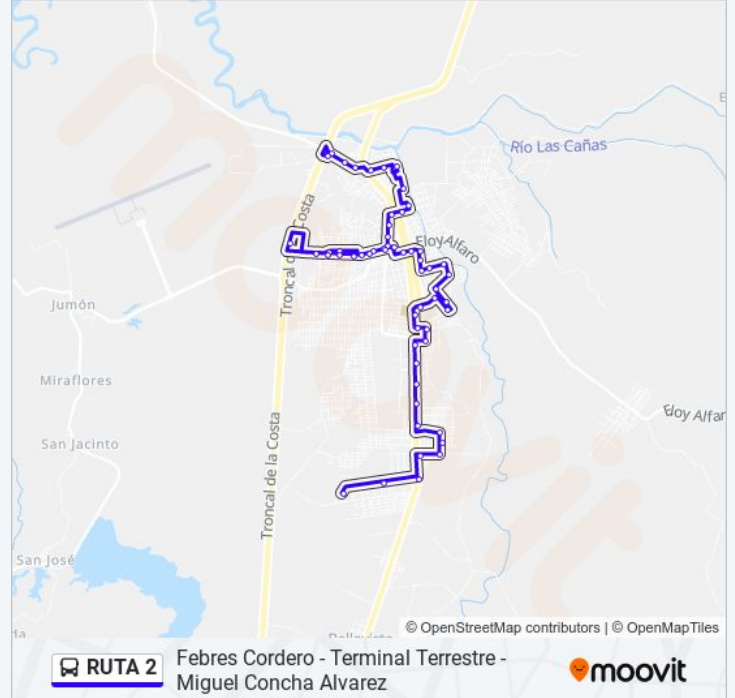

Calle Eloy Alfaro, Hacia Terminal Terrestre

Parada Barrio Ernesto Nieto

Parada Marlene Nieto Hacia Terminal Terrestre

Parada Los Girasoles

Parada, Virgen De Chilla

Terminal Terrestre Binacional Santa Rosa

Parada Av. Eloy Alfaro, Hacia El Centro

Av. Eloy Alfaro, Hacia El Centro

Parada Av. Eloy Alfaro, Hacia El Centro

Parada Av. Eloy Alfaro, Cnel

Parada Av. Eloy Alfaro, Ernesto Nieto

Calle Eloy Alfaro, Hacia El Centro

Parada, Calle Eloy Alfaro Y Modesto Chávez Franco

Parada, Estadio Santa Rosa

Parada Feria Libre

Parada Javier Soto, Barrio Amazonas

Parada, Escuela Eugenio Espejo

Parada Calle Guayas Hacia El Barrio 29 De Noviembre

Parada, Barrio 15 De Octubre

Parada Barrio 15 De Octubre

Parada, 29 De Noviembre

Parada Barrio 29 De Noviembre

Parada, Barrio Miguel Concha Alvarez

Parada, Barrio Miguel Concha Alvarez

Parada, Barrio Miguel Concha Alvarez

Parada Final Ruta 2

Los horarios y mapas de la línea RUTA 2 de autobús están disponibles en un PDF en moovitapp.com. Utiliza Moovit App para ver los horarios de los autobuses en vivo, el horario del tren o el horario del metro y las indicaciones paso a paso para todo el transporte público en Santa Rosa.