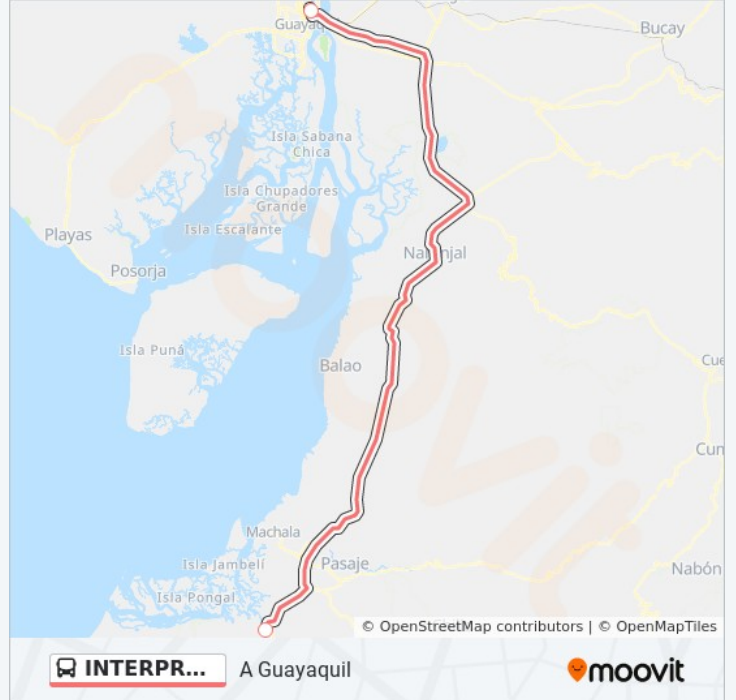

INTERPROV. 2 GUAYAQUIL

A Guayaquil

Usa La App

La línea INTERPROV. 2 GUAYAQUIL de autobús (A Guayaquil) tiene una ruta. Sus horas de operación los días laborables regulares son:

(1) a A Guayaquil: 02:15 - 17:15

Usa la aplicación Moovit para encontrar la parada de la línea INTERPROV. 2 GUAYAQUIL de autobús más cercana y descubre cuándo llega la próxima línea INTERPROV. 2 GUAYAQUIL de autobús

Sentido: A Guayaquil

2 paradas

[VER HORARIO DE LA LÍNEA](#)

Terminal Terrestre Binacional Santa Rosa

Terminal Terrestre Guayaquil

Horario de la línea INTERPROV. 2 GUAYAQUIL de autobús

A Guayaquil Horario de ruta:

lunes	02:15 - 17:15
martes	02:15 - 17:15
miércoles	02:15 - 17:15
jueves	02:15 - 17:15
viernes	02:15 - 17:15
sábado	02:15 - 17:15
domingo	02:15 - 17:15

Información de la línea INTERPROV. 2 GUAYAQUIL de autobús**Dirección:** A Guayaquil**Paradas:** 2**Duración del viaje:** 121 min**Resumen de la línea:**

Los horarios y mapas de la línea INTERPROV. 2 GUAYAQUIL de autobús están disponibles en un PDF en moovitapp.com. Utiliza Moovit App para ver los horarios de los autobuses en vivo, el horario del tren o el horario del metro y las indicaciones paso a paso para todo el transporte público en Santa Rosa.