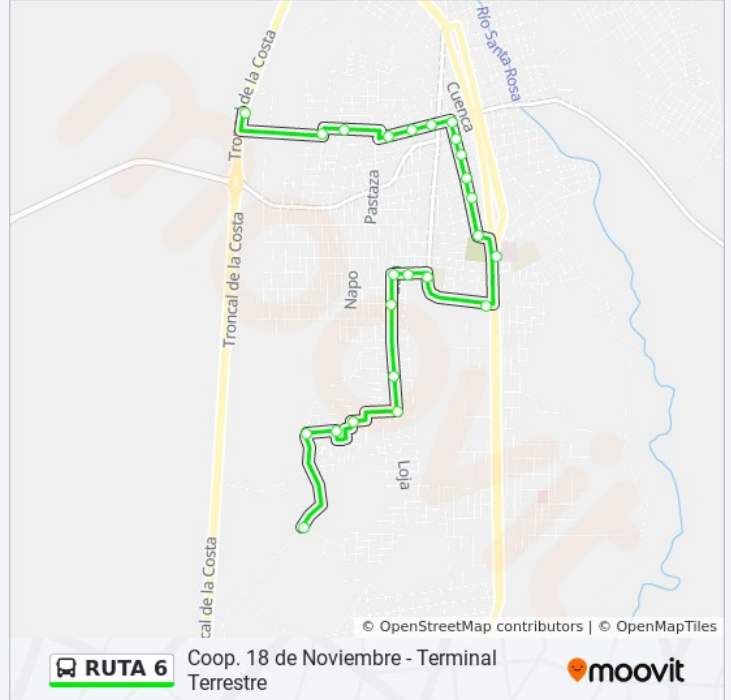

Parada, Av. Loja Y Calle M

Parada Manuel Pesantez Y Av. Loja

Parada Teresa Arcaya

Parada, Calle Teresa Arcaya Y Abdón Calderón

Parada Frente A Colegio Demetrio

Parada Escuela Imbabura

Parada, Hospital Santa Teresita

Parada Barrio Ernesto Nieto

Parada Marlene Nieto Hacia Terminal Terrestre

### Información de la línea RUTA 6 de autobús

**Dirección:** A Terminal Terrestre Santa Rosa

**Paradas:** 24

**Duración del viaje:** 38 min

**Resumen de la línea:**

Parada Los Girasoles

Parada, Virgen De Chilla

Terminal Terrestre Binacional Santa Rosa

Los horarios y mapas de la línea RUTA 6 de autobús están disponibles en un PDF en [moovitapp.com](https://moovitapp.com). Utiliza [Moovit App](#) para ver los horarios de los autobuses en vivo, el horario del tren o el horario del metro y las indicaciones paso a paso para todo el transporte público en Santa Rosa.