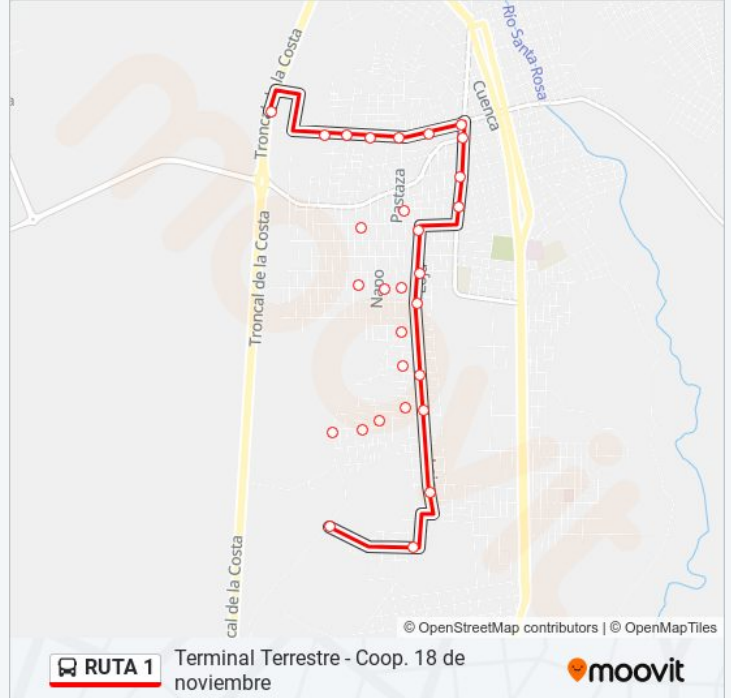

Parada 18 De Noviembre

Los horarios y mapas de la línea RUTA 1 de autobús están disponibles en un PDF en moovitapp.com. Utiliza Moovit App para ver los horarios de los autobuses en vivo, el horario del tren o el horario del metro y las indicaciones paso a paso para todo el transporte público en Santa Rosa.

© 2024 Moovit - Todos los derechos reservados