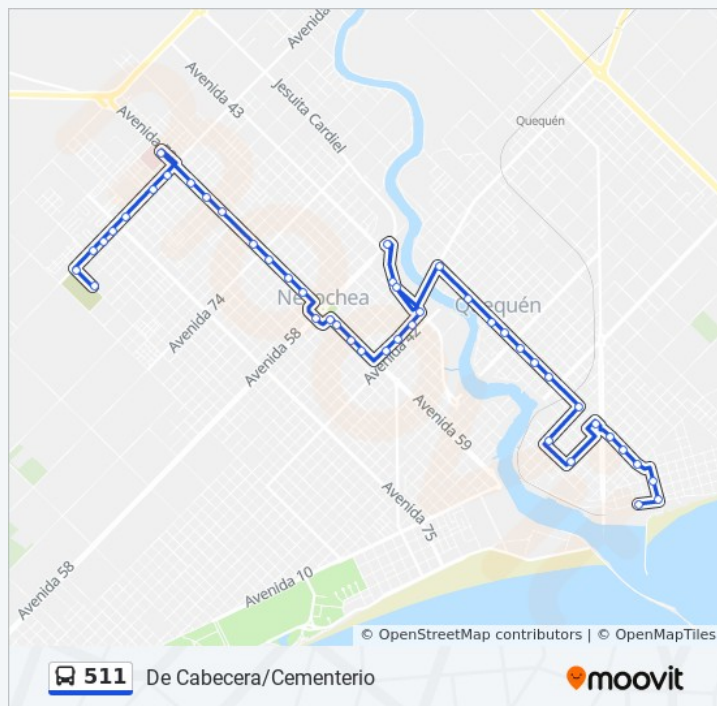

Calle 87 4250 / Cabecera

Calle 87, 4402-4600

A Balneario Los Angeles

Calle 79 4555

A Balneario Los Angeles

Avenida 98 3501

Calle 65 4501

Avenida 98 3001

Avenida 59, 4002

Avenida 59, 4160

Avenida 59, 4365

Avenida 59, 4556

Avenida 59, 4601

Avenida 59, 4659

Avenida 98, 3058

Avenida 98, 3165

Calle 67, 4634

Información de la línea 511 de autobús

Dirección: De Quequen

Paradas: 42

Duración del viaje: 37 min

Resumen de la línea:

Calle 73, 4772

Calle 83 4806

Calle 87, 4599

Calle 87 4250 / Cabecera

Los horarios y mapas de la línea 511 de autobús están disponibles en un PDF en moovitapp.com. Utiliza [Moovit App](#) para ver los horarios de los autobuses en vivo, el horario del tren o el horario del metro y las indicaciones paso a paso para todo el transporte público en Necochea.