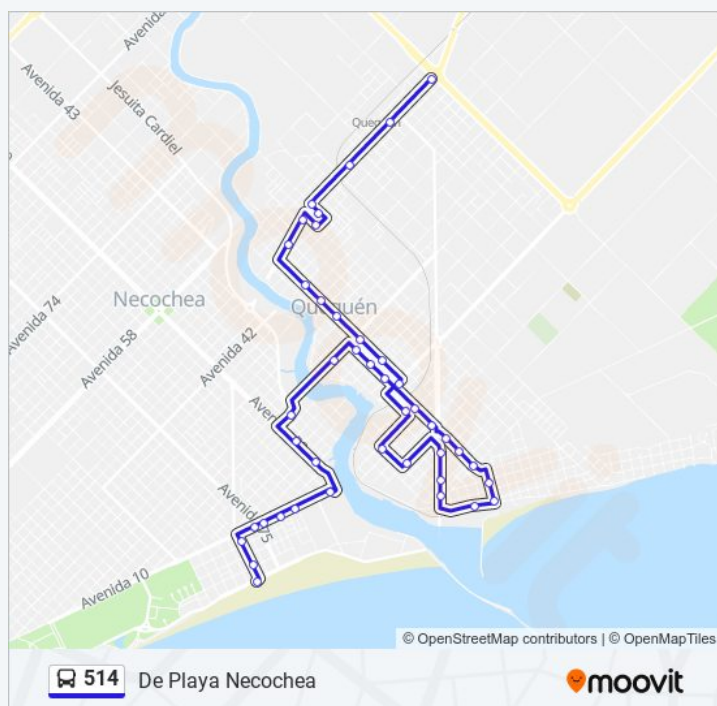

Calle 519 2122

Calle 519 1717

Avenida Almirante Brown, 1459

Calle 519 1286

Calle 524 990

Calle 519 916

Calle 517 544

Calle 521

Calle 521, 2262

Calle 521, 2557

Calle 521, 2874

Calle 521 3002-3100

Calle 521 3202-3300

Avenida Benedicto Campos, 1198

Avenida Benedicto Campos, 1437

Calle 531, 3576

Calle 541, 3685

Hospital De Quequen

Calle 553, 3777

Calle 563, 3865

**Duración del viaje: 32 min**

**Resumen de la línea:**

Los horarios y mapas de la línea 514 de autobús están disponibles en un PDF en [moovitapp.com](https://moovitapp.com). Utiliza [Moovit App](#) para ver los horarios de los autobuses en vivo, el horario del tren o el horario del metro y las indicaciones paso a paso para todo el transporte público en Necochea.

[Acerca de Moovit](#) · [Soluciones MaaS](#) · [Países incluidos](#) · [Comunidad de Mooviters](#)

© 2024 Moovit - Todos los derechos reservados

**Mira los tiempos de llegada en tiempo real**