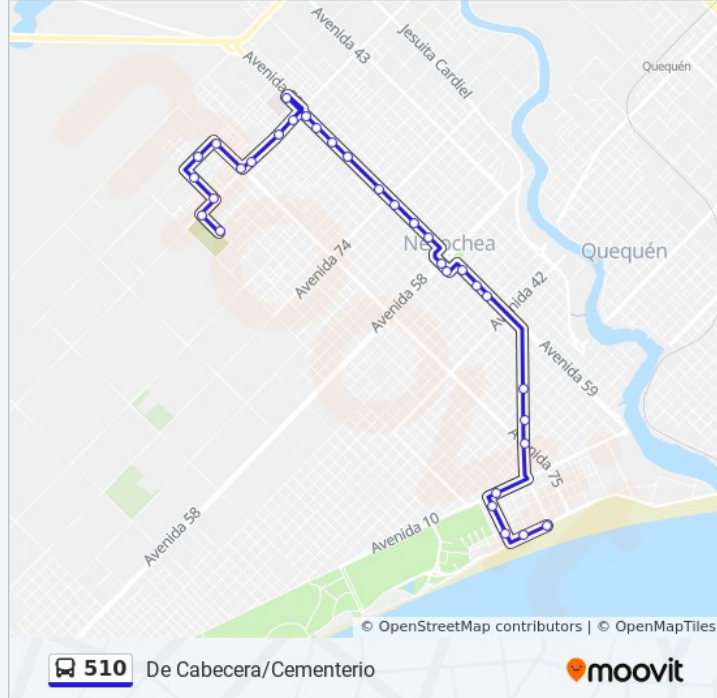

Información de la línea 510 de autobús

Dirección: De Cabecera/Cementerio

Paradas: 32

Duración del viaje: 33 min

Resumen de la línea:

Avenida 59, 2401-2499

Avenida 59, 2201-2299

Avenida 59, 2001-2099

Diagonal San Martín, 1135

Diagonal San Martín, 802-1000

Diagonal San Martín

Calle 8, 4301-4351

Calle 87 355

Calle 87 217

Avenida 2, 4101-4199

Avenida 2 3917-3999

Sentido: De Playa X Diagonal

39 paradas

[VER HORARIO DE LA LÍNEA](#)

Avenida 2, 4236

Avenida 2 3917-3999

Avenida 79 254

Avenida 79, 352-372

Diagonal San Martín, 602-692

Diagonal San Martín

Diagonal San Martín, 802-1000

Diagonal San Martín, 1402-1499

Calle 40 2801

Avenida 42 2880

Avenida 59, 2184

Avenida 59, 2500

Calle 57, 2584