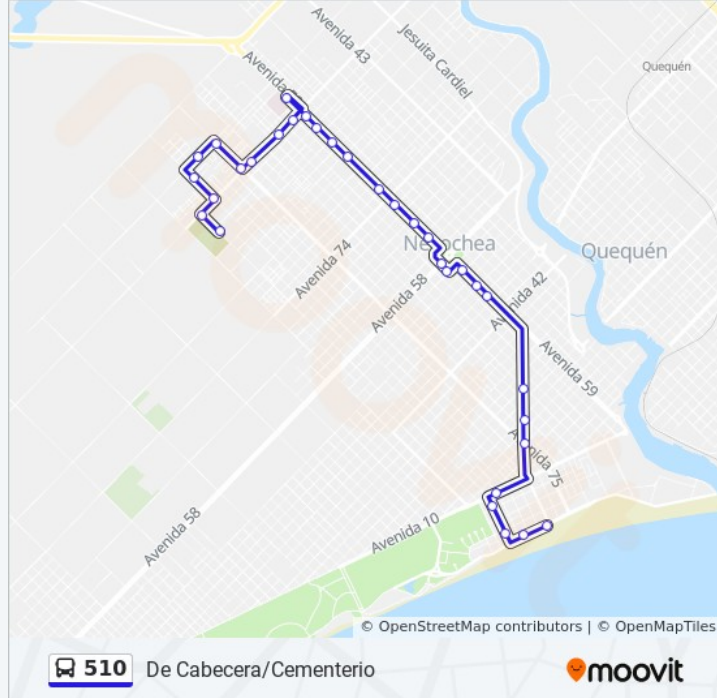

Calle 60, 2850

Avenida 59, 2832

Avenida 59, 2966

Avenida 59, 3210

Avenida 59, 3380

Horario de la línea 510 de autobús

De Playa X Diagonal Horario de ruta:

lunes	0:25 - 23:45
martes	0:25 - 23:45
miércoles	0:25 - 23:45
jueves	0:25 - 23:45
viernes	0:25 - 23:45
sábado	0:25 - 23:45
domingo	0:40 - 23:59

Información de la línea 510 de autobús

Dirección: De Playa X Diagonal

Paradas: 39

Duración del viaje: 35 min

Resumen de la línea:

Avenida 59, 3602

Avenida 59, 3774

Avenida 59, 4002

Calle 100, 3746

Calle 106, 3615

Calle 106 / 75 Y 75 Bis

Calle 106 3615

Calle 83, 4880

Calle 83, 4880

Calle 83, 4806

Calle 83, 4599

Calle 87, 4599

Calle 87 4250 / Cabecera

Los horarios y mapas de la línea 510 de autobús están disponibles en un PDF en moovitapp.com. Utiliza [Moovit App](#) para ver los horarios de los autobuses en vivo, el horario del tren o el horario del metro y las indicaciones paso a paso para todo el transporte público en Necochea.