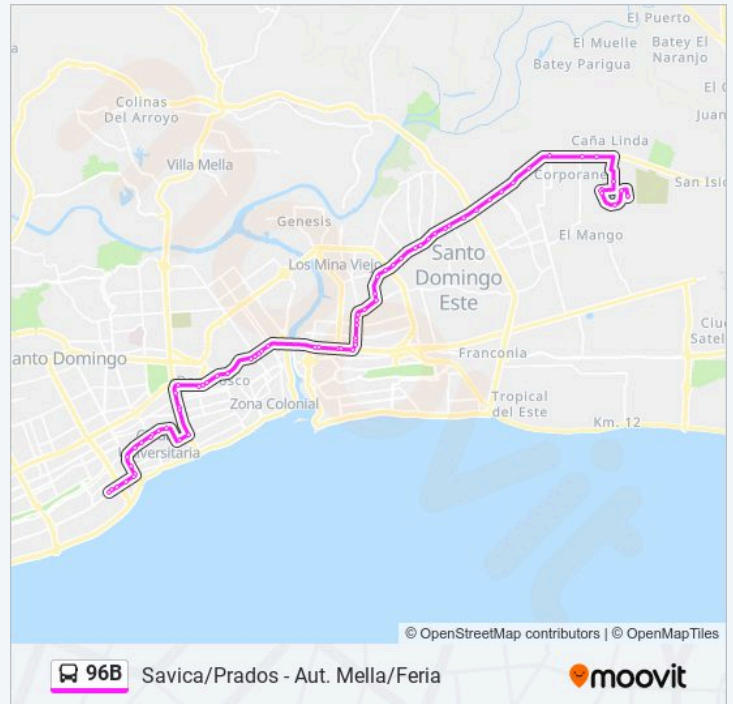

Av. Independencia Prox. Av. Abraham Lincoln

Av. 27 De Febrero Desp. C/Jaragua

Av. 27 De Febrero Prox. Av. 30 De Marzo

Av. 27 De Febrero Prox. C/Jacinto De La Concha

C/Paris Prox. Av. Juan Pablo Duarte

C/Paris Prox. C/Jose Marti

C/Paris Prox. C/Juana Saltitopa

C/Paris Prox. C/Josefa Brea

Av. Las Americas Desp. Av. España

Av. Las Américas Prox. C/6ta

Av. Las Américas Desp. Av. Venezuela

Av. Las Américas Prox. C/1

Av. Las Americas Prox. Av. Sabana Larga

Av. Sabana Larga Desp. C/Club Rotario

## Información de la línea 96B de autobús

**Dirección:** Prados

**Paradas:** 70

**Duración del viaje:** 61 min

**Resumen de la línea:**

Av. Sabana Larga Prox. C/Octavio Mejia Ricart

Av. Sabana Larga Prox. Av. Pdte. Vasquez