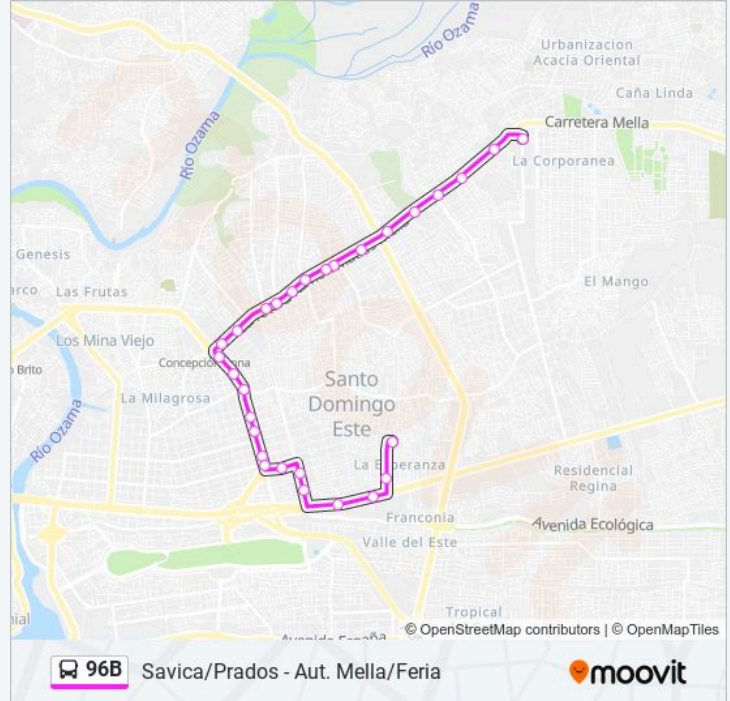

Av. San Vicente De Paúl Prox. Av. Pdte. Vasquez

Av. San Vicente De Paul Desp. C/Club De Leones

Av. San Vicente De Paúl Desp. C/Costa Rica

Av. San Vicente De Paúl Prox. C/Jose Cabrera

Av. San Vicente De Paúl Desp. Carr. De Mendoza

**Información de la línea 96B de autobús****Dirección:** Av. La Pista**Paradas:** 29**Duración del viaje:** 26 min**Resumen de la línea:**

Carr. Mella Desp. Carr. De Mandinga

Carr. Mella (Plaza Hollywood)

Carr. Mella Desp. C/Cruz Maria Reyes

Carr. Mella Desp. C/Juan C. Alvarez

Carr. Mella (Supermercado Caribe)

Carr. Mella (Centro Medico Integral)

Carr. Mella Desp. C/3

Carr. Mella Prox. C/Central

Carr. Mella Prox. C/Principal

Av. La Pista Desp. C/Diego Alvarado