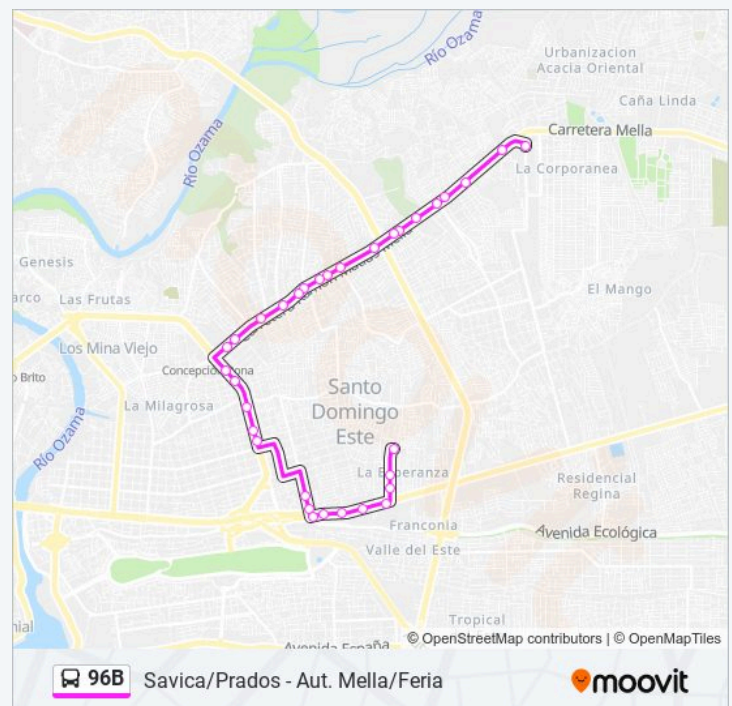

Av. San Vicente De Paúl Desp. Carr. De Mendoza

Av. San Vicente De Paúl Prox. C/Club Activo 20-30

Av. San Vicente De Paúl Desp. C/Costa Rica

C/19 Prox. C/Roma

C/19 Prox. C/El Rosal

### Horario de la línea 96B de autobús

Savica Horario de ruta:

lunes	06:00 - 22:00
martes	06:00 - 22:00
miércoles	06:00 - 22:00
jueves	06:00 - 22:00
viernes	06:00 - 22:00
sábado	Sin Servicio
domingo	Sin Servicio

### Información de la línea 96B de autobús

**Dirección:** Savica

**Paradas:** 33

**Duración del viaje:** 26 min

**Resumen de la línea:**

Aut. Corl. Rafael Tomás Fernández Domínguez

Aut. Corl. Rafael Tomás Fernández Domínguez  
(Bravo)