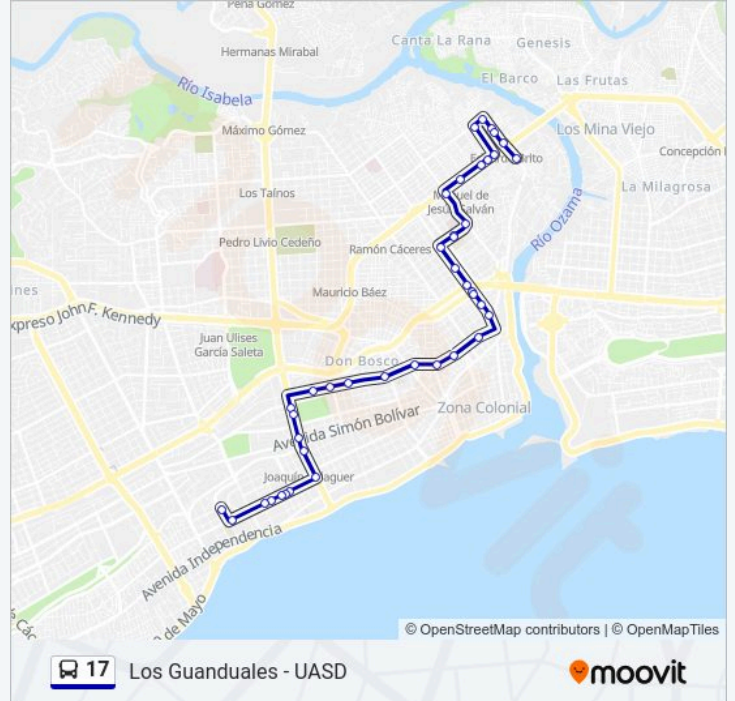

C/Josefa Brea Desp. C/Paris

C/Josefa Brea Prox. C/Barahona

C/Josefa Brea Prox. C/Las Honradas

Av. Mexico Prox. C/Jose Martin

Av. Mexico Prox. C/Altagracia

Av. Mexico Desp. C/Juan Bautista Vicini

Av. Mexico Prox. Av. 30 De Marzo

Utesa (Av. Máximo Gómez)

Av. Máximo Gómez Prox. C/Aristides Fiallo Cabral

C/Aristides Fiallo Cabral Desp. Av. Santo Tomas De Aquino

Av. Dr. Bernardo Correa Y Cidron Desp. C/Julio Ortega Frier

Av. Dr. Bernardo Correa Y Cidron Prox. C/Padre Pina

Av. Doctor Bernardo Correa Y Cidrón Desp. C/Cristobal De Llerenas

Av. Dr. Bernardo Correa Y Cidron (Uasd)

Av. Doctor Bernardo Correa Y Cidrón Prox. C/Lic. Rafael Augusto Sanchez

C/ Lic. Rafael Augusto Sanchez Ravelo

Sentido: Mercado Guandules

32 paradas

[VER HORARIO DE LA LÍNEA](#)

C/ Lic. Rafael Augusto Sanchez Ravelo

C/Gral. Modesto Diaz Prox. Av. Abraham Lincoln

Av. José Contreras Desp. Av. Abraham Lincoln

Horario de la línea 17 de autobús