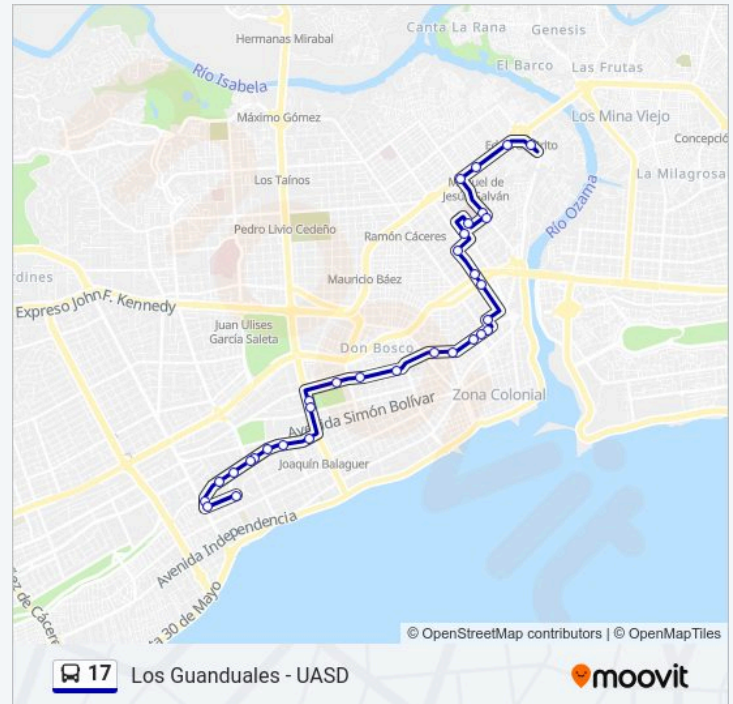

Información de la línea 17 de autobús

Dirección: Mercado Guandules

Paradas: 32

Duración del viaje: 27 min

Resumen de la línea:

Los horarios y mapas de la línea 17 de autobús están disponibles en un PDF en moovitapp.com. Utiliza Moovit App para ver los horarios de los autobuses en vivo, el horario del tren o el horario del metro y las indicaciones paso a paso para todo el transporte público en Santo Domingo.