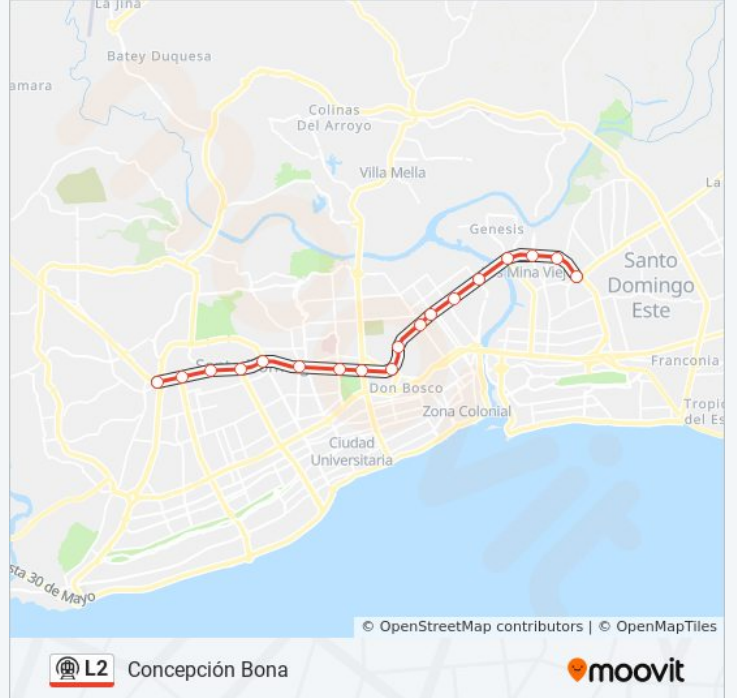

Usa la aplicación Moovit para encontrar la parada de la línea L2 de metro más cercana y descubre cuándo llega la próxima línea L2 de metro

### Sentido: Concepción Bona

18 paradas

[VER HORARIO DE LA LÍNEA](#)

María Montez  
Pedro Francisco Bonó  
Francisco Gregorio Billini  
Ulises Francisco Espailat  
Estación Pedro Mir  
Freddy Beras Goico  
Juan Ulises García Saleta  
Juan Pablo Duarte  
Coronel Rafael Tomás Fernández Domínguez  
Mauricio Báez  
Rámon Cáceres  
Horacio Vásquez  
Manuel De Jesús Galván  
Eduardo Brito  
Ercilia Pepín  
Rosa Duarte  
Trina De Moya De Vásquez  
Concepción Bona

### Horario de la línea L2 de metro

Concepción Bona Horario de ruta:

lunes	06:00 - 22:30
martes	06:00 - 22:30
miércoles	06:00 - 22:30
jueves	06:00 - 22:30
viernes	06:00 - 22:30
sábado	06:00 - 20:00
domingo	06:00 - 20:00

### Información de la línea L2 de metro

**Dirección:** Concepción Bona

**Paradas:** 18

**Duración del viaje:** 35 min

**Resumen de la línea:**