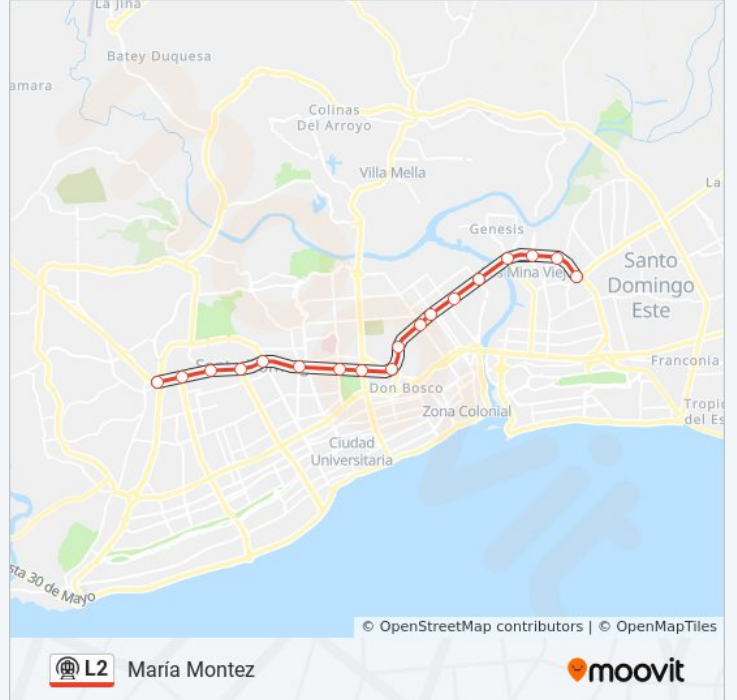

### Información de la línea L2 de metro

**Dirección:** Concepción Bona

**Paradas:** 18

**Duración del viaje:** 35 min

**Resumen de la línea:**

### Sentido: María Montez

18 paradas

[VER HORARIO DE LA LÍNEA](#)

- Concepción Bona
- Trina De Moya De Vásquez
- Rosa Duarte
- Ercilia Pepín
- Eduardo Brito
- Manuel De Jesús Galván
- Horacio Vásquez
- Rámon Cáceres
- Mauricio Báez
- Coronel Rafael Tomás Fernández Domínguez
- Juan Pablo Duarte
- Juan Ulises García Saleta
- Freddy Beras Goico
- Estación Pedro Mir
- Ulises Francisco Espaillat
- Francisco Gregorio Billini
- Pedro Francisco Bonó
- María Montez

### Horario de la línea L2 de metro

María Montez Horario de ruta:

lunes	06:00 - 22:30
martes	06:00 - 22:30
miércoles	06:00 - 22:30
jueves	06:00 - 22:30
viernes	06:00 - 22:30
sábado	06:00 - 20:00
domingo	06:00 - 20:00

### Información de la línea L2 de metro

**Dirección:** María Montez

**Paradas:** 18

**Duración del viaje:** 85 min

**Resumen de la línea:**

Los horarios y mapas de la línea L2 de metro están disponibles en un PDF en [moovitapp.com](https://moovitapp.com). Utiliza [Moovit App](#) para ver los horarios de los autobuses en vivo, el horario del tren o el horario del metro y las indicaciones paso a paso para todo el transporte público en Santo Domingo.