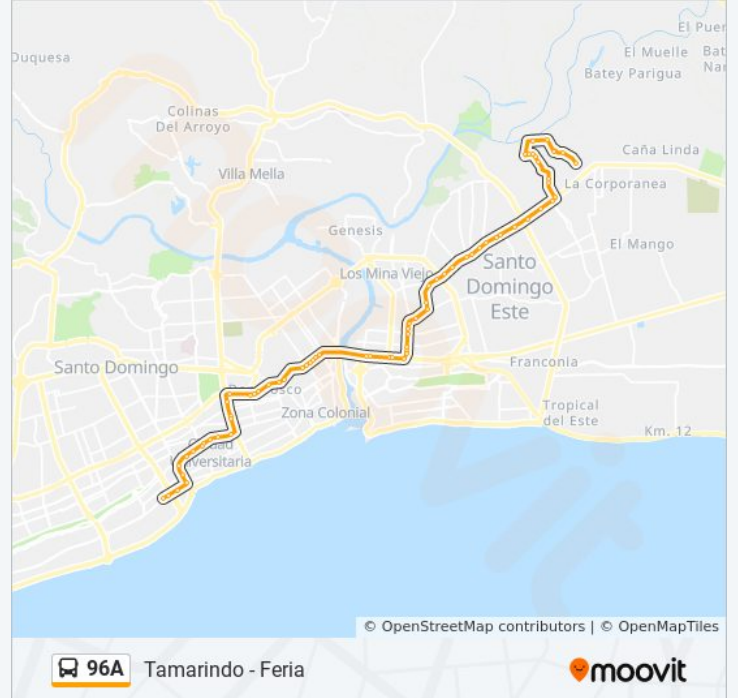

Av. Independencia (Hospital La Angelita)

Sentido: Tamarindo

70 paradas

[VER HORARIO DE LA LÍNEA](#)

Av. Independencia Desp. C/Héroes De Luperón

Av. Independencia Desp. C/Fray Cipriano De Utrera

Av. Independencia Desp. C/Hipólito Herrera Billini

C/Paris Prox. C/Jose Marti

C/Paris Prox. C/Juana Saltitopa

C/Paris Prox. C/Dr. Betances

C/Paris Prox. C/Josefa Brea

Av. Las Americas Desp. Av. España

Av. Las Américas Prox. C/6ta

Av. Las Américas Desp. Av. Venezuela

Av. Las Américas Prox. C/1

Av. Las Americas Prox. Av. Sabana Larga

Av. Sabana Larga Desp. C/Club Rotario

Av. Sabana Larga Prox. C/Octavio Mejia Ricart

Av. Sabana Larga Prox. Av. Pdte. Vasquez

Av. Sabana Larga Prox. C/Puerto Rico

Av. Sabana Larga Desp. C/Costa Rica

Av. Sabana Larga Desp. C/Club Activo 20-30

Carr. Mella Desp. C/Virgilio Mainardi Reyna

Carr. Mella (Cruz)

Carr. Mella

Carr. Mella Desp. C/Francisco Segura Sandoval

Carr. Mella Prox. Av. San Vicente De Paul