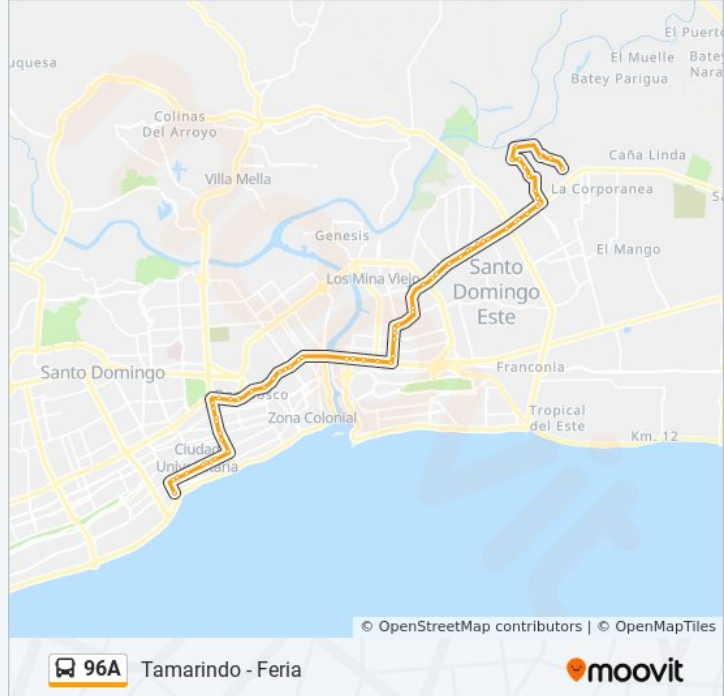

Carr. Mella Prox. C/2da

Carr. Mella Desp. C/Guayubin Olivo

Carr. Mella Prox. C/Diego De Ocampo

Carr. Mella (Megacentro)

Carr. Mella (Concepcion Bona)

Carr. Mella Desp. C/Julio Cesar Linval

Carr. Mella Prox. Calle 6a

Carr. Mella

Av. Sabana Larga Prox. C/Club Activo 20-30

Av. Sabana Larga Prox. C/Costa Rica

Av. Sabana Larga Desp. C/Puerto Rico

Av. Sabana Larga Desp. C/Octavio Mejia Ricart

Av. Las Americas Desp. Av. Sabana Larga

Av. Las Américas Desp. C/Masonería

Av. Las Americas Prox. C/Juan Goico Alix

Av. Las Americas Desp. C/Carmelitas Teresas

Av. Las Américas Desp. Av. España

Av. 27 De Febrero Prox. C/Dr. Betances

Av. 27 De Febrero Prox. C/Juana Saltitopa

Av. 27 De Febrero Desp. Av. Juan Pablo Duarte

Av. 27 De Febrero Prox. C/Hermanos Pinzón

Av. 27 De Febrero Prox. Av. Teniente Amado Garcia

Av. 27 De Febrero Prox. C/Francisco Henríquez Y Carvajal

Av. 27 De Febrero Desp. Av. San Martin

Av. 27 De Febrero Prox. C/ San Francisco De Macorís

Av. 27 De Febrero Desp. C/Federico Henríquez Y Carvajal

Av. 27 De Febrero Prox. C/Alberto Peguero

Av. 27 De Febrero Prox. Av. Maximo Gomez

Av. Mexico Desp. Av. 27 De Febrero

Av. Maximo Gomez Prox. Av. Mexico

Av. Máximo Gómez Prox. C/Baltasar Brum