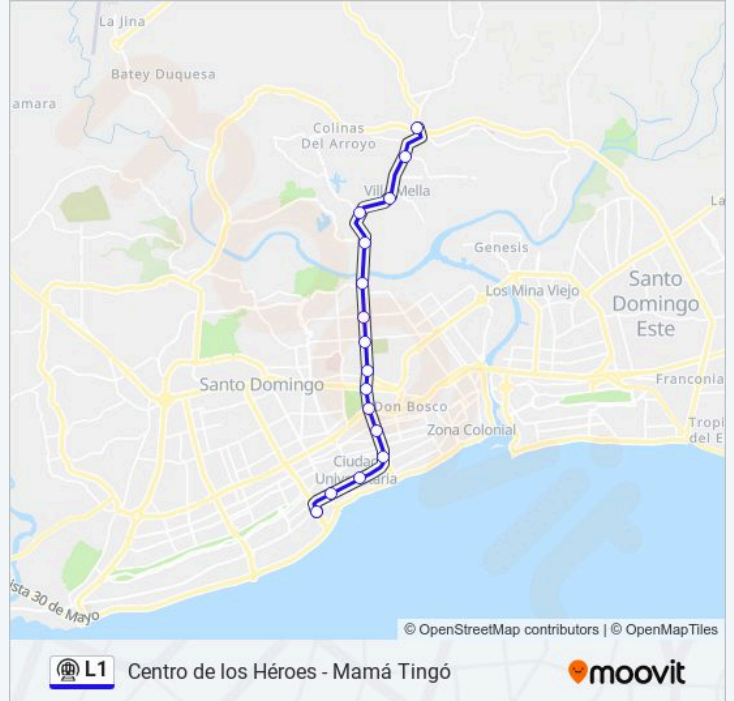

Usa la aplicación Moovit para encontrar la parada de la línea L1 de metro más cercana y descubre cuándo llega la próxima línea L1 de metro

Sentido: Centro De Los Héroes

16 paradas

[VER HORARIO DE LA LÍNEA](#)

Horario de la línea L1 de metro

Centro De Los Héroes Horario de ruta:

lunes	06:00 - 20:00
martes	06:00 - 22:30
miércoles	06:00 - 22:30
jueves	06:00 - 22:30
viernes	06:00 - 22:30
sábado	06:00 - 20:00
domingo	06:00 - 20:00

Información de la línea L1 de metro

Dirección: Centro De Los Héroes

Paradas: 16

Duración del viaje: 45 min

Resumen de la línea:

Sentido: Mamá Tingó

16 paradas

[VER HORARIO DE LA LÍNEA](#)