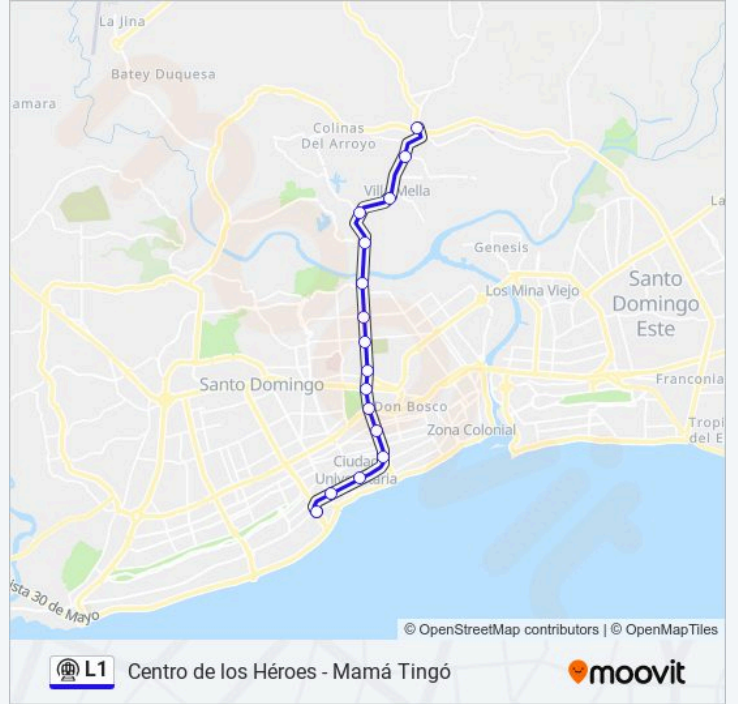

Centro de los Héroes - Mamá Tingó

Usa La App

La línea L1 de metro (Centro de los Héroes - Mamá Tingó) tiene 2 rutas. Sus horas de operación los días laborables regulares son:

(1) a Centro De Los Héroes: 06:00 - 22:30(2) a Mamá Tingó: 06:00 - 22:30

Información de la línea L1 de metro

Dirección: Centro De Los Héroes

Paradas: 16

Duración del viaje: 45 min

Resumen de la línea:

Sentido: Mamá Tingó

16 paradas

[VER HORARIO DE LA LÍNEA](#)

Horario de la línea L1 de metro

Mamá Tingó Horario de ruta:

lunes	06:00 - 20:00
martes	06:00 - 22:30
miércoles	06:00 - 22:30
jueves	06:00 - 22:30
viernes	06:00 - 22:30
sábado	06:00 - 20:00
domingo	06:00 - 20:00

Información de la línea L1 de metro

Dirección: Mamá Tingó

Paradas: 16

Duración del viaje: 71 min

Resumen de la línea:

Los horarios y mapas de la línea L1 de metro están disponibles en un PDF en moovitapp.com. Utiliza Moovit App para ver los horarios de los autobuses en vivo, el horario del tren o el horario del metro y las indicaciones paso a paso para todo el transporte público en Santo Domingo.