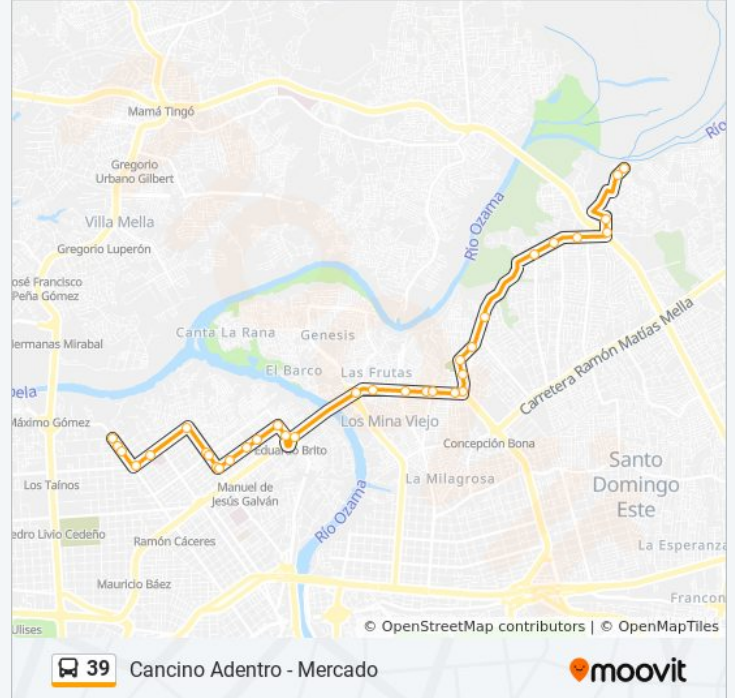

### Sentido: Cancino Adentro

34 paradas

[VER HORARIO DE LA LÍNEA](#)

Av. Juan Pablo Duarte (Mercado)

Av. Juan Pablo Duarte Desp. C/38

Av. Juan Pablo Duarte Prox. C/San Juan De La Maguana

Av. Nicolás De Ovando Desp. Av. Juan Pablo Duarte

Av. San Vicente De Paúl (Maternidad)

Av. San Vicente De Paúl Prox. C/Altagracia

Av. 4 De Agosto Desp. Av. San Vicente De Paúl

Av. 4 De Agosto Prox. C/Gregorio Rivas

C/Apollo II

C/Apollo II Desp. C/El Sol

C/Fray Bartolome De Las Casas Prox. C/16

C/Horizontal Prox. C/Guayubin Olivo

C/Horizontal Prox. C/2da

C/Horizontal Desp. C/Los Robles

C/Camino De Cancino Desp. C/Antonio Guzman

C/Camino De Cancino Prox. C/1era

C/Duarte Prox C/1ra Del Ozama

C/1ra Del Ozama

### Sentido: Mercado

33 paradas

[VER HORARIO DE LA LÍNEA](#)

C/1ra Del Ozama

C/1ra Del Ozama

C/Duarte

C/Privada

C/Camino De Cancino Desp. C/1era