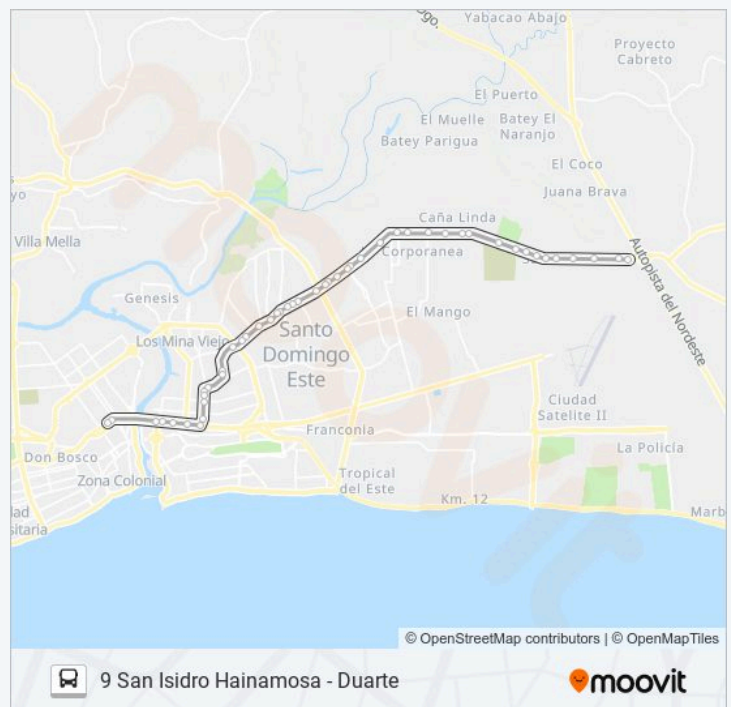

SUPER TUCANOS

9 San Isidro Hainamosa - Duarte

Usa La App

La línea SUPER TUCANOS de autobús (9 San Isidro Hainamosa - Duarte) tiene 2 rutas. Sus horas de operación los días laborables regulares son:

(1) a 9 San Isidro Hainamosa: 05:00 - 22:00(2) a Duarte: 05:00 - 22:00

Sentido: Duarte

48 paradas

[VER HORARIO DE LA LÍNEA](#)

- Los Super Tucanos - Control
- Carr. Mella
- Carr. Mella
- Carr. Mella
- Carr. Mella
- Carr. Mella
- Carr. Mella Prox. C/Juan Pablo Duarte
- Carr. Mella
- Carr. Mella Prox. C/1era
- Carr. Mella
- Carr. Mella Prox. Carr. De Mendoza
- Carr. Mella
- Carr. Mella Desp. C/Jose Francisco Peña Gomez
- Carr. Mella Prox. C/Corazon De Jesus
- Carr. Mella
- Carr. Mella Desp. C/Miguel Diaz
- Carr. Mella Prox. C/Principal
- Carr. Mella Desp. C/Manuel De Jesus Viñas Caceres
- Carr. Mella
- Carr. Mella Desp. C/3
- Carr. Mella (Centro Medico Integral)
- Carr. Mella (Jumbo)
- Carr. Mella
- Carr. Mella Prox. C/Primera
- Carr. Mella Prox. Carr. De Cancino
- Carr. Mella (Plaza Hollywood)
- Carr. Mella Prox. C/4e

Información de la línea SUPER TUCANOS de autobús

Dirección: Duarte

Paradas: 48

Duración del viaje: 46 min

Resumen de la línea:

Carr. Mella Prox. C/1-W

Carr. Mella Prox. C/5w

Carr. Mella Prox. C/2da