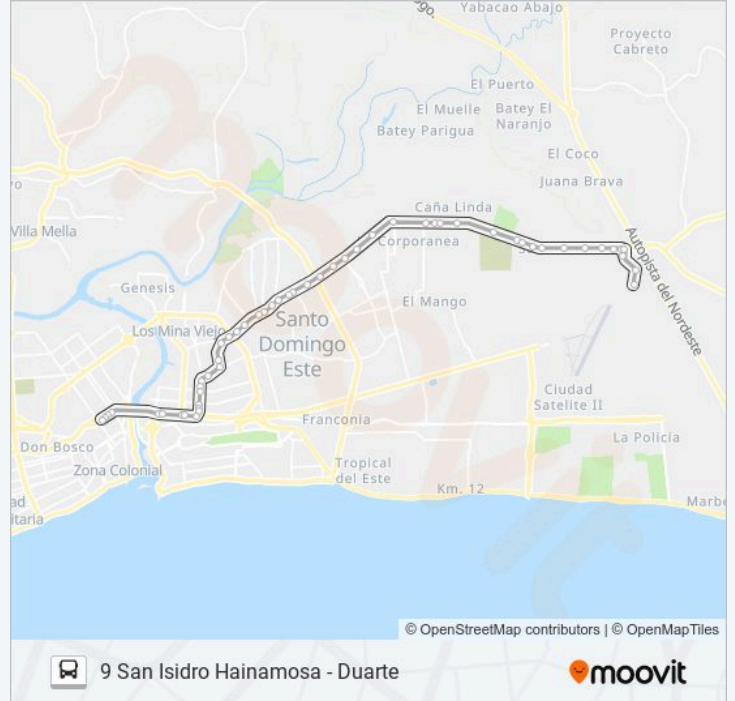

- Carr. Mella Desp. C/Los Trovadores
- Carr. Mella Prox. C/1ra
- Carr. Mella Desp. C/Guayubin Olivo
- Carr. Mella Desp. C/Las Palmas
- Carr. Mella Prox. C/1ra
- Carr. Mella Desp. Carr. De Mandinga
- Carr. Mella (Plaza Hollywood)
- Carr. Mella Desp. C/Cruz Maria Reyes
- Carr. Mella Desp. C/Juan C. Alvarez
- Carr. Mella (Supermercado Caribe)
- Carr. Mella (Centro Medico Integral)
- Carr. Mella Desp. C/3
- Carr. Mella Prox. C/Central
- Carr. Mella Prox. C/Principal
- Carr. Mella Prox. C/Miguel Diaz
- Carr. Mella Desp. C/Circunvalacion
- Carr. Mella Desp. C/Rosario
- Carr. Mella Prox. C/Jose Francisco Peña Gomez
- Carr. Mella
- Carr. Mella
- 3era, 10
- Carr. Mella
- Carr. Mella Desp. C/Juan Pablo Duarte
- Carr. Mella
- Carr. Mella
- Carr. Mella
- Carr. Mella
- Carr. Mella
- Carr. Mella
- C/Oriental
- Centro Atencion Medica
- C/Luz Divina