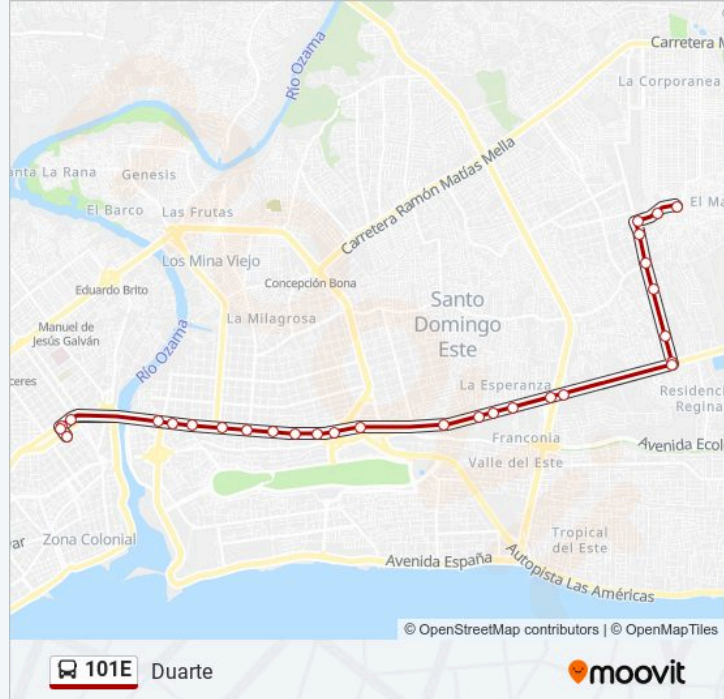

Información de la línea 101E de autobús**Dirección:** Duarte**Paradas:** 29**Duración del viaje:** 29 min**Resumen de la línea:**

Av. Las Americas

Av. Las Americas Desp. C/Esc. Patria Mella

Av. Las Americas Prox. C/15

Av. Las Americas Desp. C/1

Av. Las Americas Desp. Av. Sabana Larga

Av. Las Américas Desp. C/Masonería

Av. Las Americas Prox. C/Juan Goico Alix

Av. Las Americas Desp. C/Carmelitas Teresas

Av. Las Américas Desp. Av. España

Av. 27 De Febrero Prox. C/Dr. Betances

Av. 27 De Febrero Prox. C/Juana Saltitopa

C/Juana Saltitopa Desp. Av. 27 De Febrero

C/Juana Saltitopa Desp. C/Paris

Sentido: La Toronja

23 paradas

[VER HORARIO DE LA LÍNEA](#)