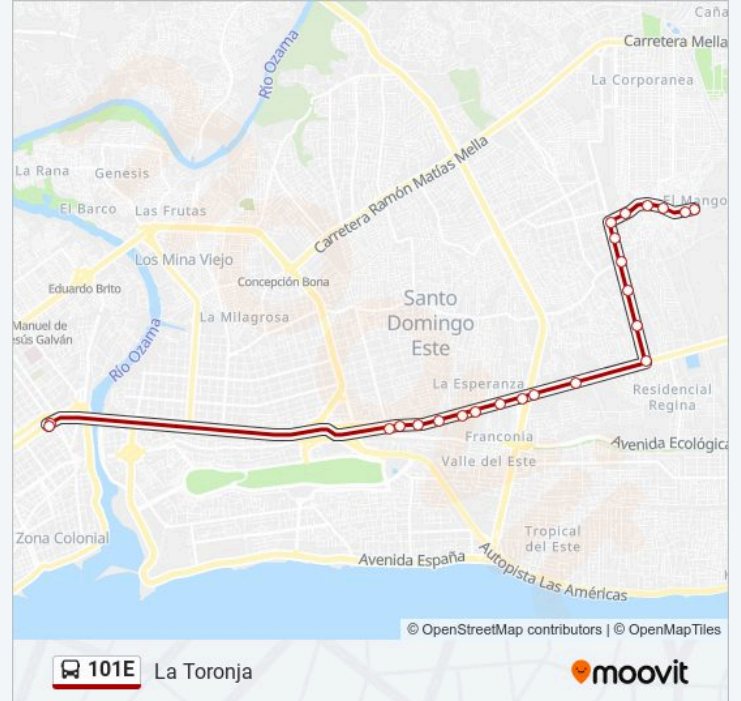

Información de la línea 101E de autobús**Dirección:** Duarte**Paradas:** 29**Duración del viaje:** 29 min**Resumen de la línea:**

Av. Las Americas

Av. Las Americas Desp. C/Esc. Patria Mella

Av. Las Americas Prox. C/15

Información de la línea 101E de autobús

Dirección: La Toronja

Paradas: 23

Duración del viaje: 23 min

Resumen de la línea:

Av. Martin Luther King Jr.

Av. Martin Luther King Jr. Desp. Carr. De Mendoza

Avenida Martin Luther King Jr., 36

Av. Martin Luther King Jr. Prox. C/Duarte

C/Duarte

C/Duarte

C/Duarte Desp. C/Elcilia Pepin

C/Duarte

C/Duarte

Los horarios y mapas de la línea 101E de autobús están disponibles en un PDF en moovitapp.com. Utiliza Moovit App para ver los horarios de los autobuses en vivo, el horario del tren o el horario del metro y las indicaciones paso a paso para todo el transporte público en Santo Domingo.