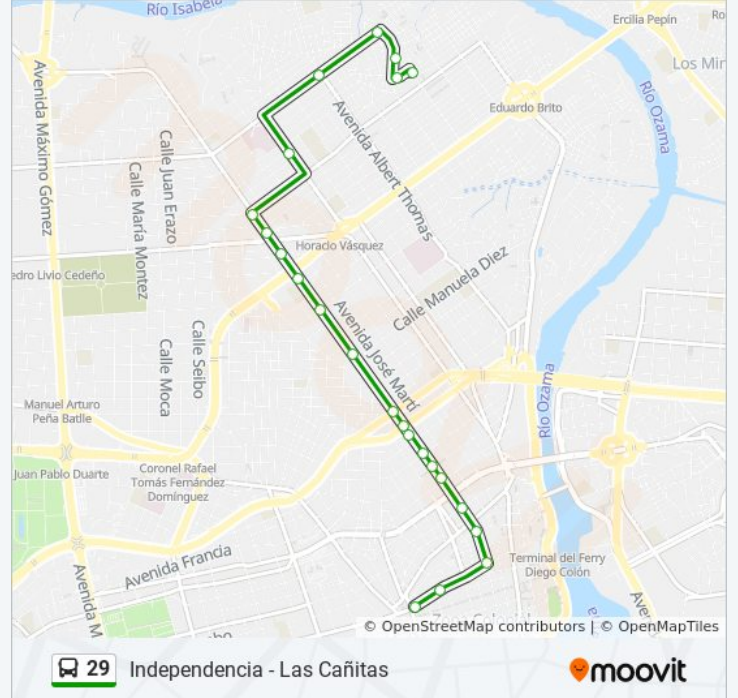

Av. Juan Pablo Duarte Prox. C/Ravelo

Av. Duarte Esq. C/Benito González

Calle Duarte, 454

Calle Mercedes, 201

C/Mercedes Prox. C/Santome

C/Mercedes Prox. C/Palo Hincado

Los horarios y mapas de la línea 29 de autobús están disponibles en un PDF en moovitapp.com. Utiliza [Moovit App](#) para ver los horarios de los autobuses en vivo, el horario del tren o el horario del metro y las indicaciones paso a paso para todo el transporte público en Santo Domingo.

[Acerca de Moovit](#) • [Soluciones MaaS](#) • [Países incluidos](#) • [Comunidad de Moovitors](#)

© 2023 Moovit - Todos los derechos reservados

Mira los tiempos de llegada en tiempo real