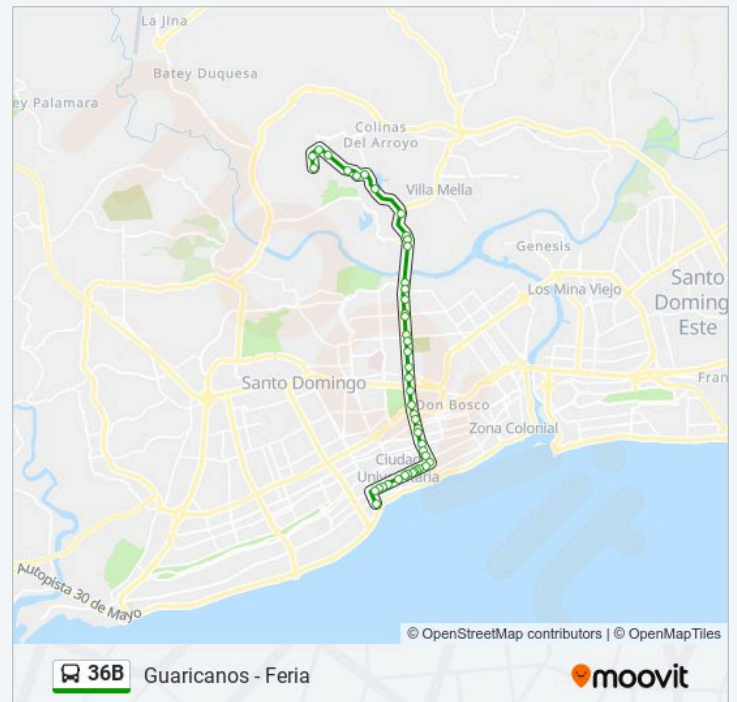

C/Heroes De Luperon (Control Caribe Tours Urbano)

C/Heroes De Luperon Prox. Av. Independencia

Av. Independencia Desp. C/Héroes De Luperón

Av. Independencia Desp. C/Fray Cipriano De Utrera

Av. Independencia Desp. C/Hipólito Herrera Billini

Información de la línea 36B de autobús

Dirección: Guaricanos - Feria

Paradas: 45

Duración del viaje: 34 min

Resumen de la línea:

Av. Máximo Gómez Prox. C/Aristides Fiallo Cabral

Calle Aristides Fiallo Cabral, 254