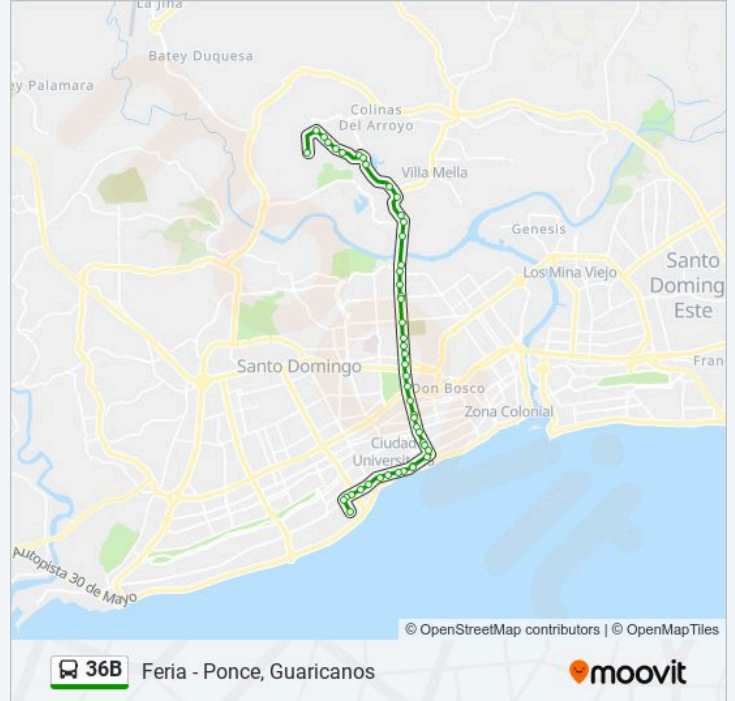

C/Heroes De Luperon (Control Caribe Tours Urbano)

C/Heroes De Luperon Prox. Av. Independencia

Av. Independencia Desp. C/Héroes De Luperón

Av. Independencia Desp. C/Fray Cipriano De Utrera

Av. Independencia Desp. C/Hipólito Herrera Billini

Av. Máximo Gómez Prox. Av. Nicolas De Ovando

Av. Máximo Gómez (Plaza Lama)

Avenida Máximo Gómez, 46

Av. Maximo Gomez Desp. C/Hector J. Diaz

Av. Maximo Gomez

Avenida Hermanas Mirabal, 1

Av. Hermanas Mirabal (Puente Peatonal)

Avenida Hermanas Mirabal, 28

Avenida Hermanas Mirabal, 143

Calle José Del Carmen Heredia, 17

Av. Emma Balaguer

Av. Principal

Av. Principal

Av. Principal

Av. Principal

Av. Principal

Av. Principal

Av. Principal

C/Principal

36B Feria - Ponce, Guaricanos

moovit

Sentido: Guaricanos - Feria

45 paradas