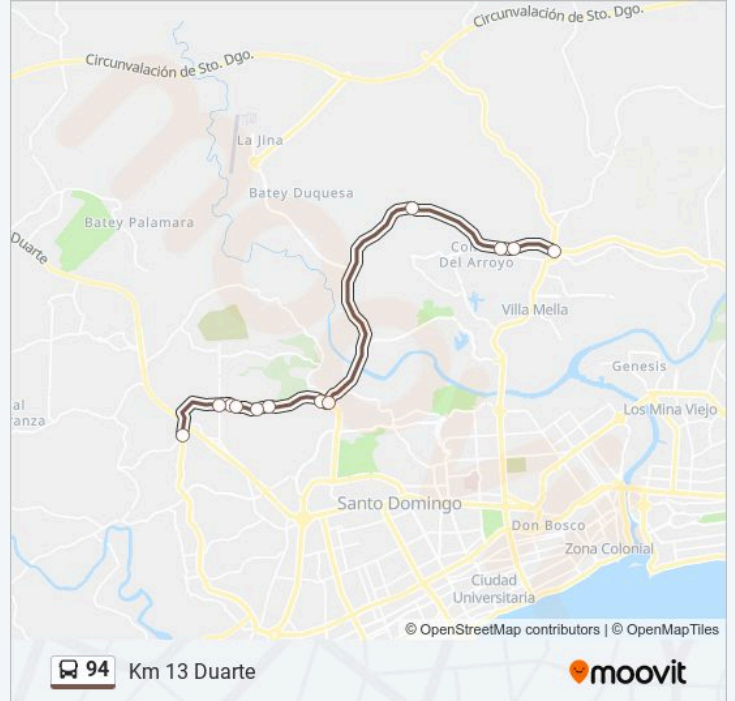

Sentido: Km 13 Duarte

12 paradas

[VER HORARIO DE LA LÍNEA](#)

- Av. Jacobo Majluta Desp. Av. Hermanas Mirabal
- Av. Charles De Gaulle
- Av. Charles De Gaulle
- Av. Jacobo Majluta Prox. C/Penetración
- Av. Jacobo Majluta Desp. C/San José
- Av. República De Colombia (Embajada Americana)
- Av. República De Colombia Prox. C/Principal
- Av. República De Colombia (Bravo)
- Av. República De Colombia (Patio Colombia)
- Av. República De Colombia Desp. Salida Ciudad Real 1
- Av. República De Colombia Desp. Av. Monumental
- Av. 27 De Febrero (Induveca)

Información de la línea 94 de autobús

Dirección: Km 13 Duarte

Paradas: 12

Duración del viaje: 20 min

Resumen de la línea:

Sentido: Villa Mella

22 paradas

[VER HORARIO DE LA LÍNEA](#)

- Av. República De Colombia Prox. Aut. Duarte
- Av. Republica De Colombia Prox. Av. Monumental
- Av. República De Colombia Desp. Av. Monumental
- Av. República De Colombia (Canodromo El Coco)
- Av. República De Colombia Desp. Av. De La Realeza
- Av. República De Colombia Desp. C/Tumbarrocio
- Av. República De Colombia Prox. C/Principal
- Av. República De Colombia (Pricesmart)
- Av. República De Colombia (Embajada)
- Av. República De Colombia Prox. C/El Cristo
- Av. Jacobo Majluta Azar Prox. C/San José
- Av. Jacobo Majluta Azar (Cuesta Brava)
- Av. Jacobo Majluta Con Av. Mirador Norte
- Av. Jacobo Majluta (Higüero)
- Av. Jacobo Majluta Prox. C/Principal
- Av. Jacobo Majluta Desp. C/Penetración
- Av. Jacobo Majluta (Hipermercados Olé)
- Av. Jacobo Majluta Azar (Supermercado Tellus)

Información de la línea 94 de autobús

Dirección: Villa Mella

Paradas: 22

Duración del viaje: 30 min

Resumen de la línea:

Av. Jacobo Majluta Prox. Av. Sánchez

Av. Charles De Gaulle Desp. C/Rivera Del Río

Av. Charles De Gaulle Prox. C/1