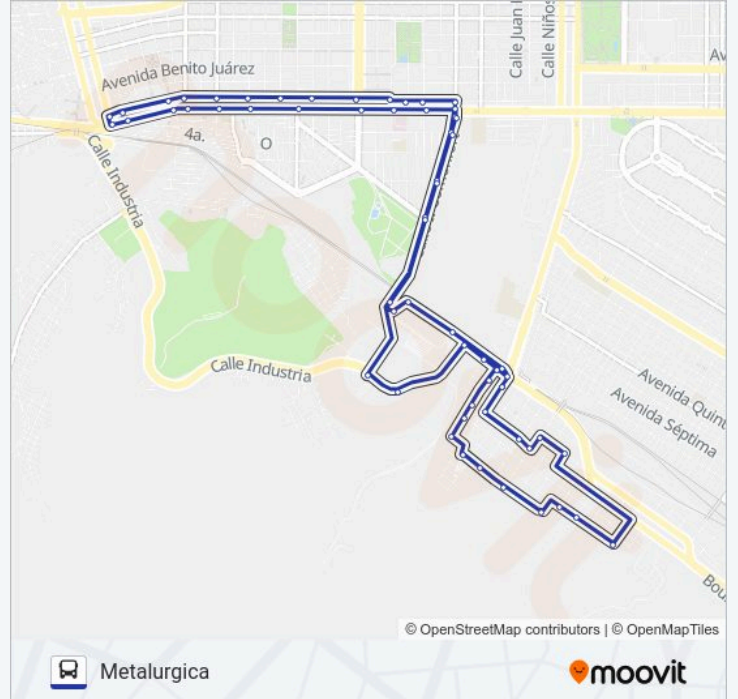

Metalúrgica, Lb

Metalúrgica, Lb

Calle Comonfort, 7

Comonfort, 906

Calle Comonfort, 700

Boulevard Revolución, 4774

Boulevard Revolución, 585

Boulevard Revolución, 249a

Boulevard Revolución 574

Boulevard Revolución, 299

Boulevard Revolución, 536

Ferrocarril, 770

Boulevard Revolución, 955

Calle Rodriguez, 550

Carretera Federal 40, 1452

Calle Ramos Arizpe, 590

Avenida Presidente Carranza, 1597

Calle Juan Antonio De La Fuente, 598

Calle Cepeda, 450a

Avenida Presidente Carranza, 1017bis

Calle Prolongación Falcon, 537

Calle Ildefonso Fuentes Norte, 512

Avenida Presidente Carranza, 412

Avenida Presidente Carranza, 216

Calzada Colón, 520

Avenida Presidente Carranza, 196bis

Avenida Presidente Carranza, 284

Avenida Presidente Carranza, 396

Calle Comonfort, 502

Boulevard Revolución, 2254

Boulevard Revolución, 4774

Calle Comonfort, 700