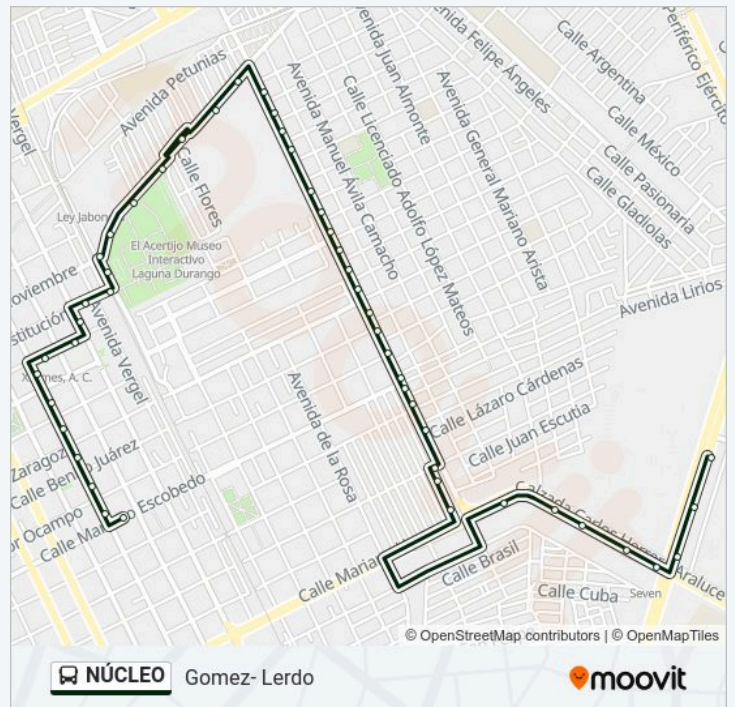

Avenida Francisco Villa, 712

Avenida Francisco Villa, 610

Avenida Francisco Villa, 504

Avenida Francisco Villa, 410

Avenida Francisco Villa, 330

Avenida Francisco Villa, 210

Avenida Francisco Villa, 106

Avenida Francisco Villa, 135

Ocampo, 1377

Avenida Francisco Villa, 275

Avenida Francisco Villa, 320

Avenida Francisco Villa, 354

sábado

07:00 - 20:30

domingo

08:00 - 19:00

Información de la línea NÚCLEO de autobús

Dirección: Central De Abastos

Paradas: 48

Duración del viaje: 14 min

Resumen de la línea:

Avenida Francisco Villa, 723

Camilo Torres, 635

Camilo Torres, 665

Camilo Torres, 761

Calzada Lázaro Cárdenas, 1186

Calzada Lázaro Cárdenas, 790

Calzada Lázaro Cárdenas, 715

Calzada Lázaro Cárdenas, 615

Calzada Lázaro Cárdenas, 511

Boulevard José Rebollo Acosta, 103

Boulevard José Rebollo Acosta, 240