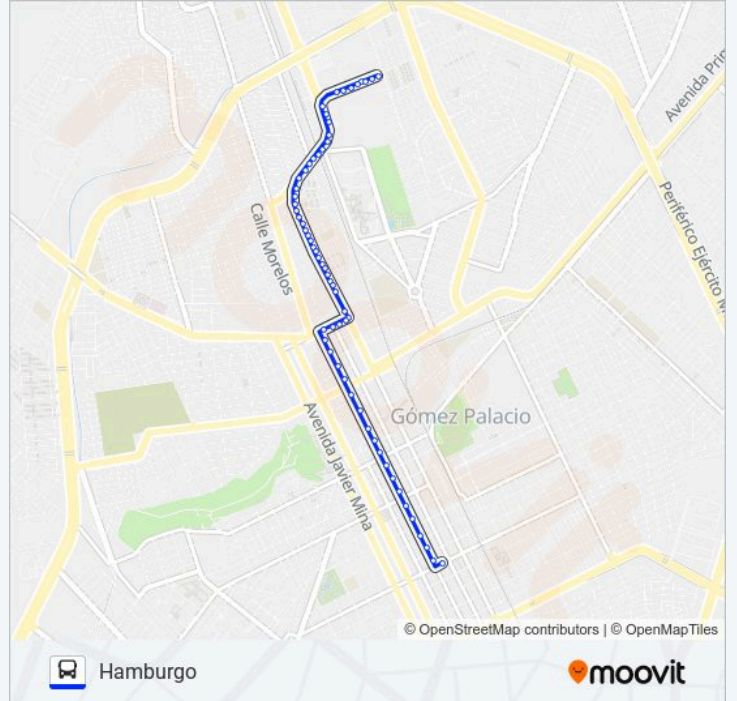

Avenida Victoria, 940

Avenida Victoria, 1064

Avenida Victoria, 1128

Avenida Victoria, 1236

Avenida Victoria, 1331

Horario de la línea SAN ANTONIO de autobús

Hamburgo Horario de ruta:

lunes	05:00 - 20:00
martes	05:00 - 20:00
miércoles	05:00 - 20:00
jueves	05:00 - 20:00
viernes	05:00 - 20:00
sábado	07:00 - 20:00
domingo	08:00 - 18:00

Información de la línea SAN ANTONIO de autobús

Dirección: Hamburgo

Paradas: 61

Duración del viaje: 13 min

Resumen de la línea:

Avenida Victoria, 1461
Avenida Victoria, 1541
Francisco Sarabia, 326
Francisco Sarabia, 403
Francisco Sarabia, 408-S Estetica
Francisco Sarabia, 464
Francisco Sarabia, 502
Avenida Francisco I. Madero, 1603
Primera, 484
Primera, 477
Avenida Francisco I. Madero, 1710
Avenida Francisco I. Madero, 1758
Avenida Francisco I. Madero, 1807
Avenida Francisco I. Madero, 1890
Avenida Francisco I. Madero, 22
Avenida Francisco I. Madero, 2000
Avenida Francisco I. Madero, 2030
Viticultores, 512
A. Corona, 510
A. Corona, 505
Baja California, 215
Avenida Francisco I. Madero, 2308
Avenida Francisco I. Madero, 2356
Avenida Francisco I. Madero, 2412
Avenida Francisco I. Madero, 2462
Avenida Francisco I. Madero, 2550
Avenida Francisco I. Madero, 2670
Avenida Francisco I. Madero, 2730
Avenida Francisco I. Madero, 2778
Avenida Francisco I. Madero, 70
Enrique Anzueta, 1270
Artículo 123, 2593