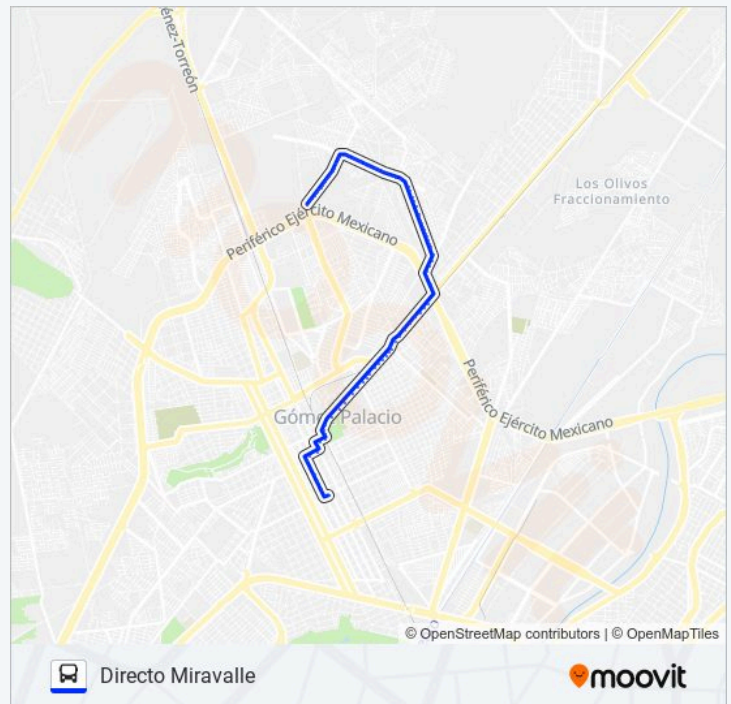

Avenida Dalias, 202

Amaranto, 95

Boulevard Cereso, 201

Sentido: Directo Miravalle

99 paradas

Horario de la línea SAN ANTONIO de autobús

Directo Miravalle Horario de ruta:

- Calle Escobedo, 313
- Avenida Victoria, 248
- Avenida Victoria, 155
- Avenida Victoria, 157
- Avenida Victoria, 228
- Avenida Victoria, 337
- Avenida Victoria, 436
- Calle Santiago Lavín, 326
- Calle Santiago Lavín, 450
- Avenida Francisco I. Madero, 536
- Constitución, 542bis
- Narciso Mendoza, 810
- Jesús García Corona, 626
- Enrique Unzueta, 726
- Enrique Unzueta, 764
- Alhelí, 108
- Dalias, 161
- Flores, 131
- Indilas, 107
- Lirios, 118
- Pedro Anaya, 150
- Pedro Anaya, 240
- Pedro Anaya, 378
- Licenciado Adolfo López Mateos, 1417
- Pedro Anaya, 502
- Pedro Anaya, 602
- Pedro Anaya, 702
- Miguel Fernández, 1519
- Cauhtémoc Cárdenas, 217
- El Roble, 1857
- El Roble, 1926

lunes	05:00 - 20:00
martes	05:00 - 20:00
miércoles	05:00 - 20:00
jueves	05:00 - 20:00
viernes	05:00 - 20:00
sábado	07:00 - 20:00
domingo	08:00 - 18:00

Información de la línea SAN ANTONIO de autobús

Dirección: Directo Miravalle

Paradas: 99

Duración del viaje: 23 min

Resumen de la línea:

El Roble, 1991

El Roble, 1191

El Roble, 2033

Calle Rosa, 110

El Roble, 2143