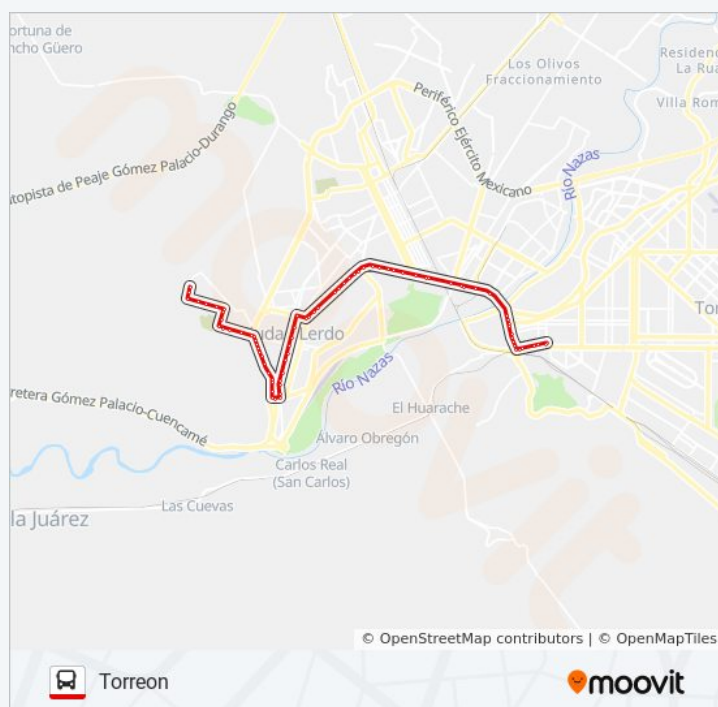

Avenida Coronado, 185

Avenida Coronado, 488

Calle Chihuahua, 104

Calle Chihuahua, 102

Boulevard Miguel Alemán, 712

Información de la línea DIRECTO ROJO de autobús

Dirección: Torreon

Paradas: 77

Duración del viaje: 46 min

Resumen de la línea:

Boulevard Miguel Alemán, 302

Coahuila, 995bis

Boulevard Miguel Alemán, 480

Boulevard Miguel Alemán, 600

Boulevard Miguel Alemán, 750

Boulevard Miguel Alemán, 952