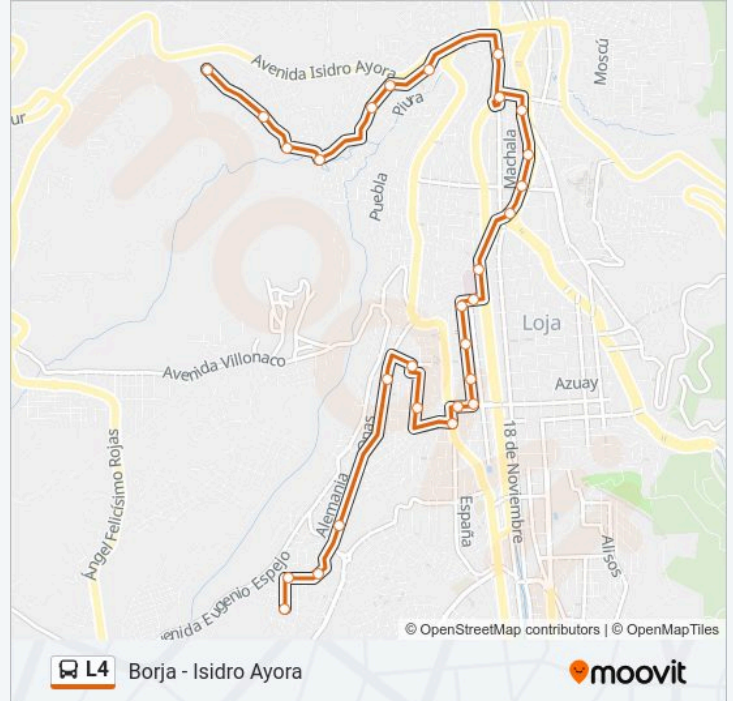

Información de la línea L4 de autobús

Dirección: Borja - Isidro Ayora

Paradas: 28

Duración del viaje: 24 min

Resumen de la línea:

Ramón Pinto

Ramón Pinto Y 10 De Agosto

Ramón Pinto Y Miguel Riofrío

Ramón Pinto Y Alonso De Mercadillo

Redondel La Bomba Quemada Ns

Bomba Quemada Ns

Quitumbe Ns

Calle Quinara

Escuela Darien Rodas Ns

Iglesia Divino Niño Ns

Estados Unidos, 110

Estados Unidos Ns

Irlanda Ns

Los horarios y mapas de la línea L4 de autobús están disponibles en un PDF en moovitapp.com. Utiliza Moovit App para ver los horarios de los autobuses en vivo, el horario del tren o el horario del metro y las indicaciones paso a paso para todo el transporte público en Loja.