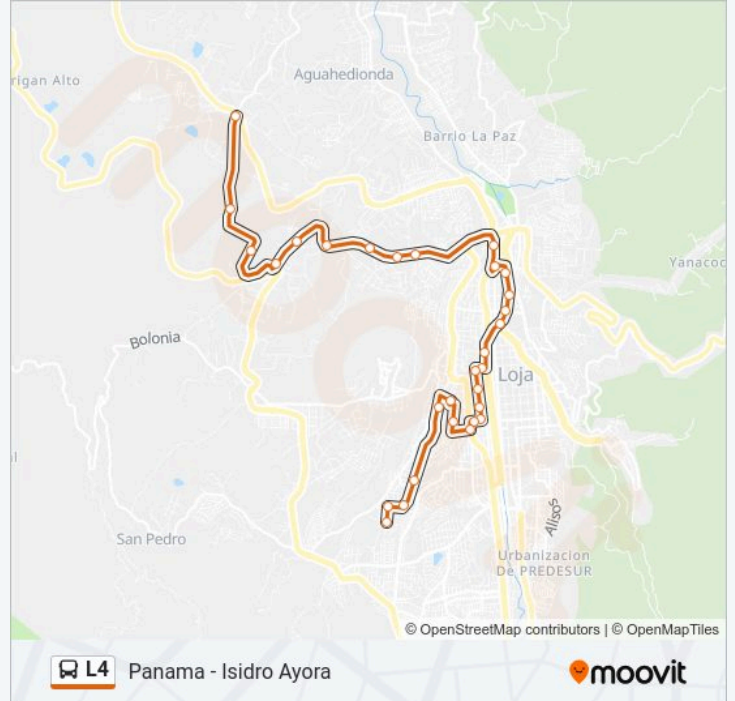

Ramón Pinto Y Alonso De Mercadillo

Redondel La Bomba Quemada Ns

Bomba Quemada Ns

Quitumbe Ns

Calle Quinara

Escuela Darien Rodas Ns

Iglesia Divino Niño Ns

Estados Unidos, 110

Estados Unidos Ns

Irlanda Ns

Sentido: Isidro Ayora - Borja

29 paradas

[VER HORARIO DE LA LÍNEA](#)

Despacho De Isidro Ayora

Grecia Sn

Francia Sn

Iglesia Divino Niño Sn

Calle Shiris, 3

Av De Paltas Sn

Escuela Daniel Rodas Sn

Miraflores Alto Sn

Calle Shiris, 191

Av Pio Jaramillo Sn

Lauro Guerrero

Lauro Guerrero Y Miguel Riofrio

Lauro Guerrero Y 10 De Agosto

Colón, 1816

Parque Bolivar

Hospital Isidro Ayora

Puente Bolivar-Puerta De La Ciudad

Guaranda, 1404

Horario de la línea L4 de autobús

Isidro Ayora - Borja Horario de ruta:

lunes	06:12-19:43
martes	06:12-19:43
miércoles	06:12-19:43
jueves	06:12-19:43
viernes	06:12-19:43
sábado	Sin Servicio
domingo	Sin Servicio

Información de la línea L4 de autobús

Dirección: Isidro Ayora - Borja

Paradas: 29

Duración del viaje: 25 min

Resumen de la línea: