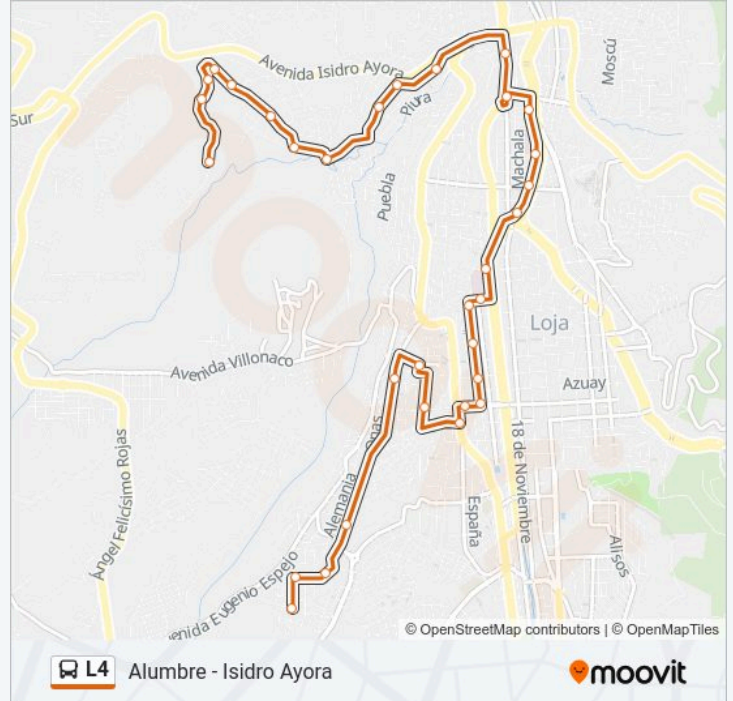

Información de la línea L4 de autobús

Dirección: Alumbre - Isidro Ayora

Paradas: 32

Duración del viaje: 22 min

Resumen de la línea:

Hospital Isidro Ayora

Ramón Pinto

Ramón Pinto Y 10 De Agosto

Ramón Pinto Y Miguel Riofrío

Ramón Pinto Y Alonso De Mercadillo

Redondel La Bomba Quemada Ns

Bomba Quemada Ns

Quitumbe Ns

Calle Quinara

Escuela Darien Rodas Ns

Iglesia Divino Niño Ns

Estados Unidos, 110

Estados Unidos Ns

Irlanda Ns

Sentido: Borja - Isidro Ayora

28 paradas

[VER HORARIO DE LA LÍNEA](#)

Despacho De Borja

Calle Charity Ns