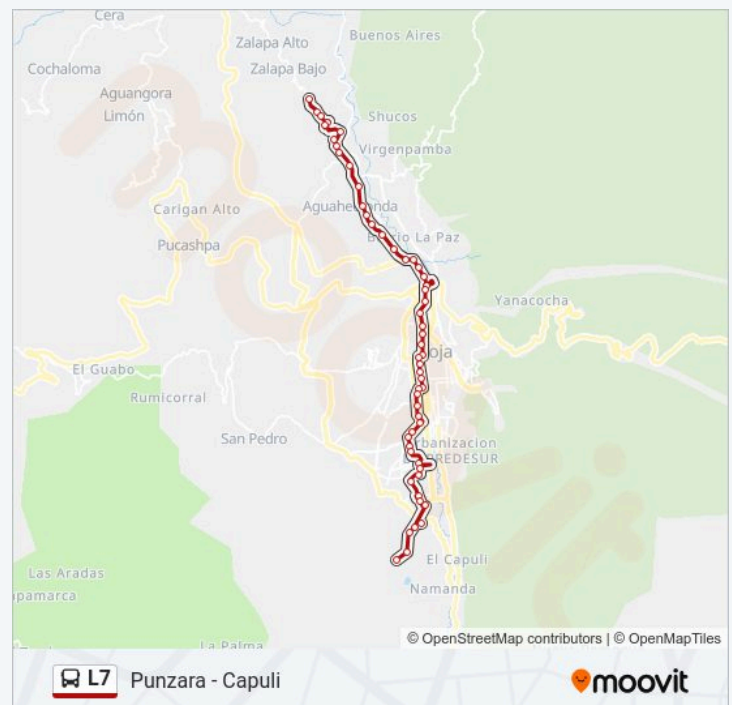

Chile Sn

Calle España, 17207

Calle España Sn

José María Peña Y Calle Venezuela

Lauro Guerrero

Lauro Guerrero

Lauro Guerrero Y Miguel Riofrio

Lauro Guerrero Y 10 De Agosto

Colón, 1816

Parque Bolivar

Hospital Isidro Ayora

Puente Bolivar-Puerta De La Ciudad

Guaranda, 1404

Av. Cuxibamba Y Latacunga

Zona Militar- El Valle

martes	12:49-17:49
miércoles	12:49-17:49
jueves	12:49-17:49
viernes	12:49-17:49
sábado	Sin Servicio
domingo	Sin Servicio

### Información de la línea L7 de autobús

**Dirección:** Punzara - Capuli

**Paradas:** 54

**Duración del viaje:** 48 min

**Resumen de la línea:**

Terminal Terrestre

Terminal Terrestre

Calle Garcia Moreno, 1672