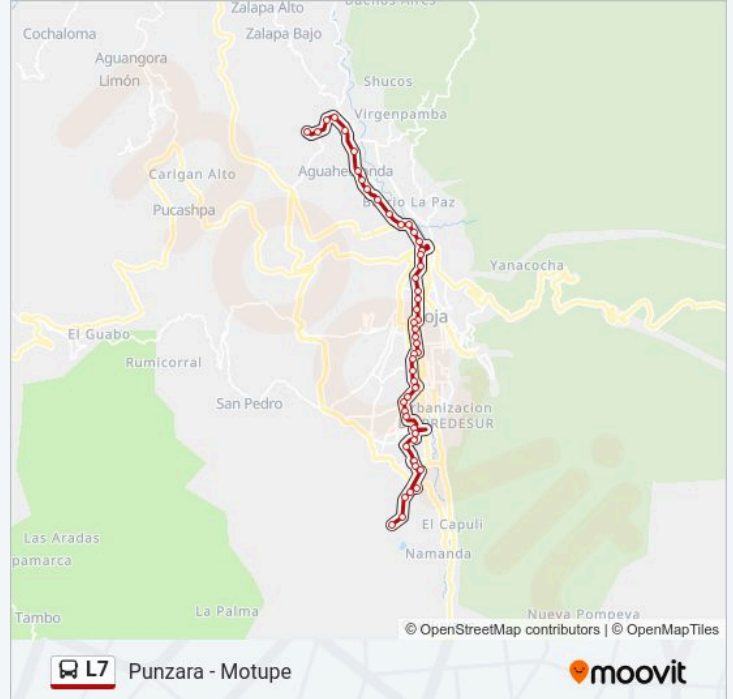

José María Peña Y Calle Venezuela

Lauro Guerrero

Lauro Guerrero

Lauro Guerrero Y Miguel Riofrio

Lauro Guerrero Y 10 De Agosto

Colón, 1816

Parque Bolivar

Hospital Isidro Ayora

Puente Bolivar-Puerta De La Ciudad

Guaranda, 1404

Av. Cuxibamba Y Latacunga

Zona Militar- El Valle

Terminal Terrestre

Terminal Terrestre

Calle Garcia Moreno, 1672

Velasco Ibarra, 2148

Las Pitas

Iglesia Cristo Rey Ns

El Fénix, 2978

Ultimas Noticias Sn

Manuela Saenz, 2133

Chuquiribamba Sn

Tesalia Sn

Chuquiribamba Y Lago Salado Sn

Chuquiribamba, 23

Iglesia De Motupe Ns

Canchas De Motupe Sn

Motupe 2 Sn

Despacho De Motupe

Sentido: Motupe - Punzara

43 paradas

[VER HORARIO DE LA LÍNEA](#)

Horario de la línea L7 de autobús

Motupe - Punzara Horario de ruta:

lunes

05:47-20:00