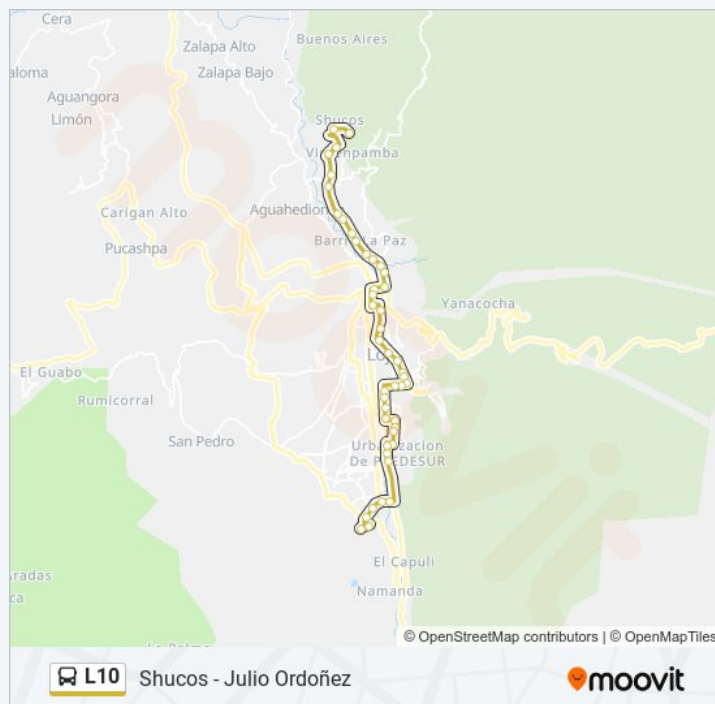

Salvador Bustamante Celi

Ilelsa

La Paz

Estancia Norte

Complejo Ferial

Solca

Conservatorio

Terminal Terrestre

Terminal Terrestre

Zona Militar- El Valle

El Valle

Calle Pedro De Cianca, 1047

Avenida Emiliano Ortega

Av Emiliano Ortega-Imbabura

Av Emiliano Ortega-José Antonio Eguiguren

Av Emiliano Ortega-Miguel Riofrío

Av Emiliano Ortega-Azuay

Estadio

Estadio

Lourdes, 1125

Bolivar Y Catacocha

Colivar Y Celica

Cabo Minacho Ns

Colegio Bernardo Valdivieso

Calle Romerillos Y Catamayo

Calle Almendros, 23

Calle Romerillos, 116

Villa Militares

Calle Jorupes

Eduardo Kigman

Av. Eduardo Kigman

Entrada A Facultad De Sistemas

Universidad Nacional De Loja

Dirección: Shucos - Julio Ordoñez

Paradas: 45

Duración del viaje: 47 min

Resumen de la línea: