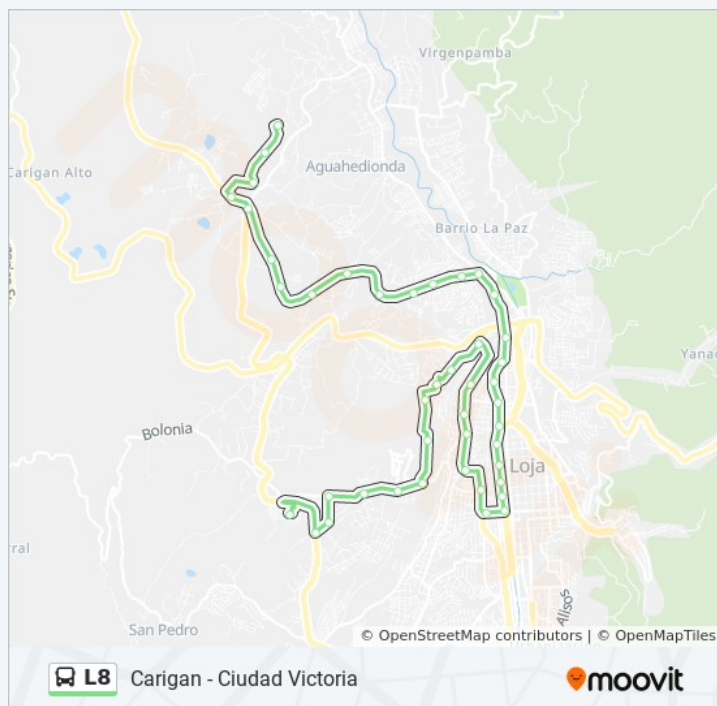

Dirección: Ciudad Victoria - Carigan

Paradas: 43

Duración del viaje: 54 min

Resumen de la línea:

Av. Universitaria Y 10 De Agosto

Parque Bolivar

Hospital Isidro Ayora

Puente Bolivar-Puerta De La Ciudad

Av. Manuel Agustin Aguirre Y Miguel Riofrio

Av. Manuel Agustin Aguirre Y Alonso De
Mercadillo

Redondel La Bomba Quemada Ns

El Carbonero Mirados

Redondel Pedestal Ns

Adolfo Valarezo Ns

E682, 11

E682, 31

Antofagasta 1

Dirección: Menfis - Carigan

Paradas: 45

Duración del viaje: 46 min

Resumen de la línea:

Antofagasta

Ipiiales Y Chahapoyas

Ipiiales