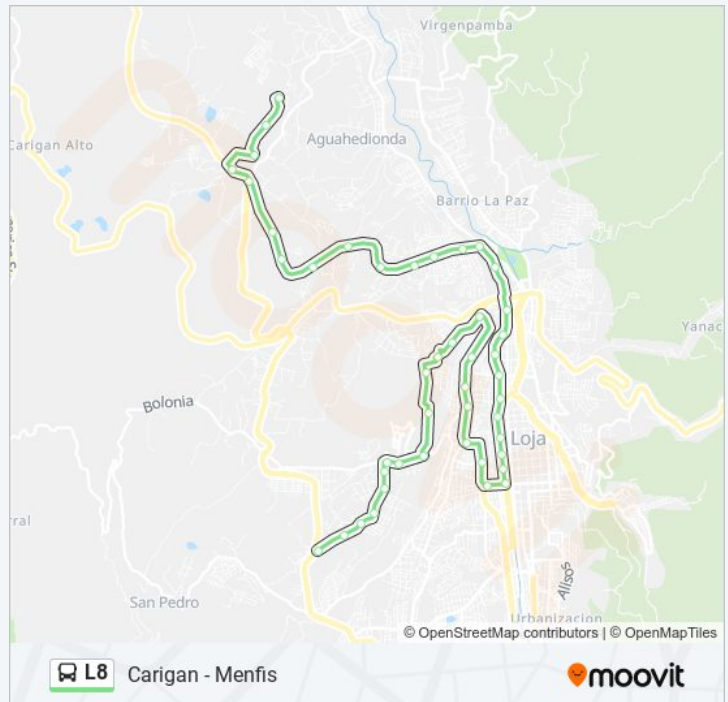

Av Shushuhuayco Y Villonaco

Riccosita Ns

Información de la línea L8 de autobús

Dirección: Carigan - Menfis

Paradas: 45

Duración del viaje: 55 min

Resumen de la línea:

Entrada A Menfis

Antofagasta 1

Antofagasta

Ipiales Y Chahapoyas

Ipiales

Tachira

Despacho De Menfis

Sentido: Ciudad Victoria - Carigan

43 paradas

[VER HORARIO DE LA LÍNEA](#)

Despacho De Ciudad Victoria

Salida Ciudad Victoria

Barrio La Dolorosa

La Dolorosa Ns

Entrada A La Dolorosa Ns

Iglesia De Obrapia Sn

Entrada A Menfis

Dirección: Ciudad Victoria - Carigan

Paradas: 43

Duración del viaje: 54 min

Resumen de la línea:

Av. Universitaria Y 10 De Agosto

Parque Bolivar

Hospital Isidro Ayora

Puente Bolivar-Puerta De La Ciudad