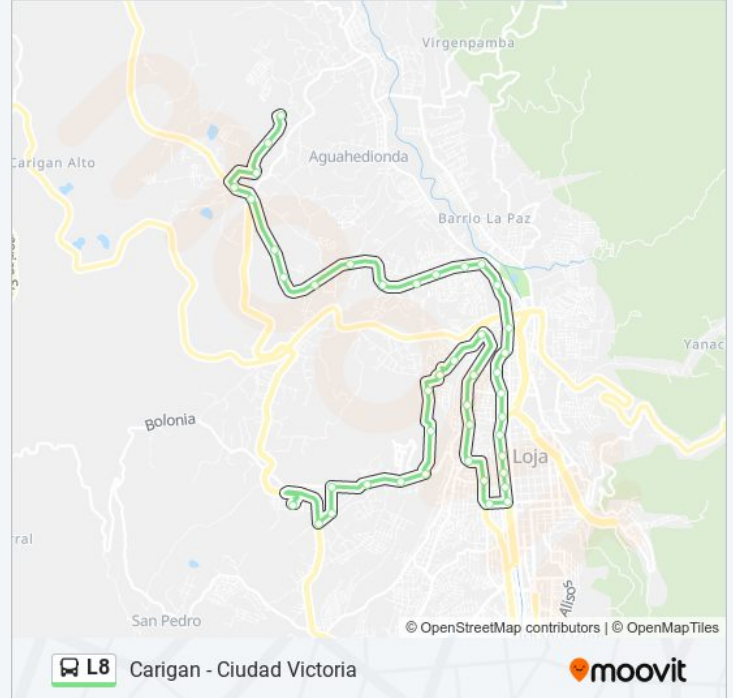

Información de la línea L8 de autobús**Dirección:** Carigan - Ciudad Victoria**Paradas:** 43**Duración del viaje:** 51 min**Resumen de la línea:**

Hospital Isidro Ayora

Parque Bolivar

Av. Manuel Agustin Aguirre Y 10 De Agosto

Av. Manuel Agustin Aguirre Y Miguel Riofrio

Av. Manuel Agustin Aguirre Y Alonso De
Mercadillo

Redondel La Bomba Quemada Ns

El Carbonero Mirados

Redondel Pedestal Ns

Adolfo Valarezo Ns

E682, 11

E682, 31

Entrada A La Dolorosa Ns

La Dolorosa Ns

Iglesia La Dolorosa Ns

Despacho De Ciudad Victoria

Sentido: Carigan - Menfis

45 paradas

[VER HORARIO DE LA LÍNEA](#)

Despacho De Carigan

Av. Manuel Agustin Aguirre Y 10 De Agosto

Av. Manuel Agustin Aguirre Y Miguel Riofrio

Av. Manuel Agustin Aguirre Y Alonso De
Mercadillo

Redondel La Bomba Quemada Ns

El Carbonero Mirados

Redondel Pedestal Ns