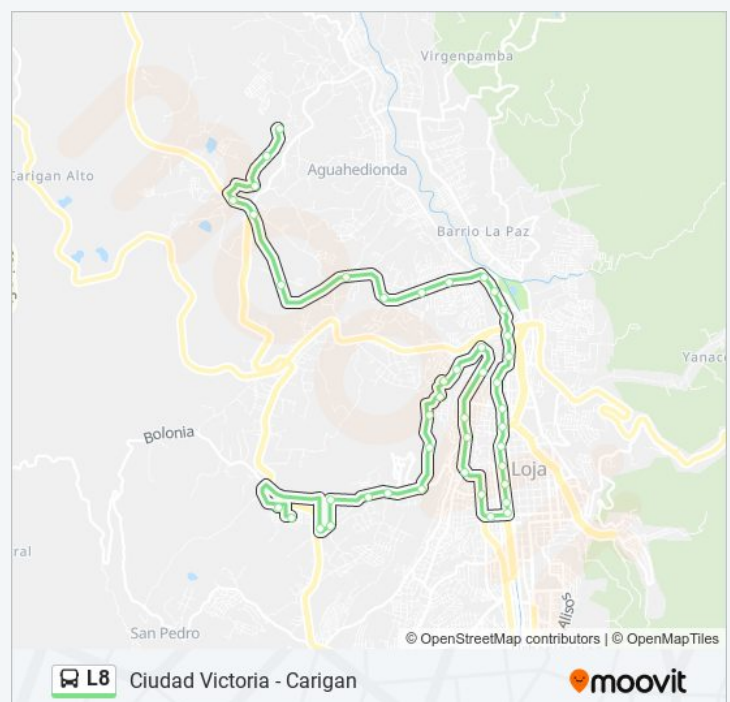

E682, 11

Juan M. Riofrío, 710

Calle Epiclachima, 161

El Carbonero Mirador Sn

Mercadillo Sn

Av. Universitaria Y Mercadillo

Av. Universitaria Y Miguel Riofrío

Horario de la línea L8 de autobús

Ciudad Victoria - Carigan Horario de ruta:

lunes	06:09 - 19:45
martes	06:09 - 19:45
miércoles	06:09 - 19:45
jueves	06:09 - 19:45
viernes	06:09 - 19:45
sábado	Sin Servicio
domingo	Sin Servicio

Información de la línea L8 de autobús

Dirección: Ciudad Victoria - Carigan

Paradas: 43

Duración del viaje: 54 min

Resumen de la línea:

Av. Universitaria Y 10 De Agosto

Parque Bolivar

Hospital Isidro Ayora

Puente Bolivar-Puerta De La Ciudad