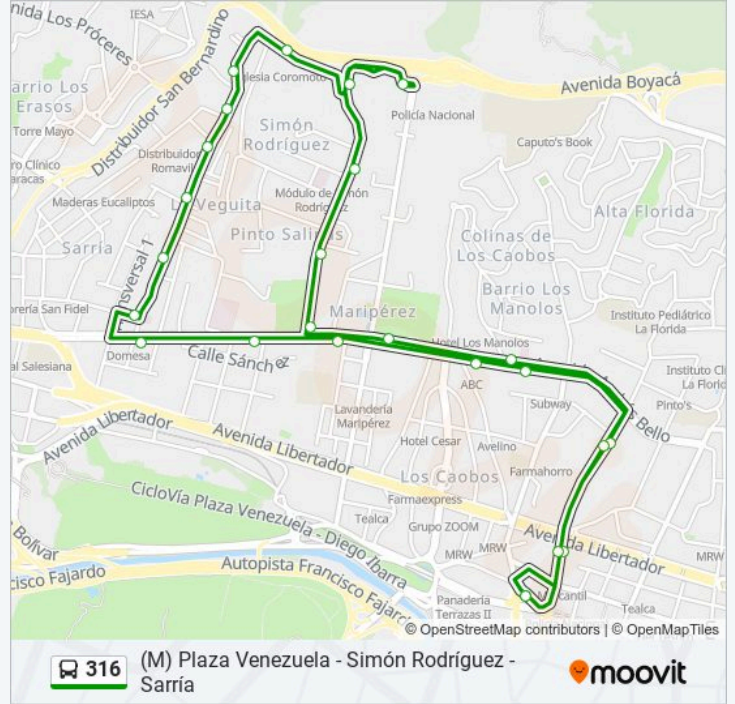

 **316****(M) Plaza Venezuela - Simón Rodríguez - Sarría**[Usa La App](#)

La línea 316 de autobús ((M) Plaza Venezuela - Simón Rodríguez - Sarría) tiene una ruta. Sus horas de operación los días laborables regulares son:

[VER HORARIO DE LA LÍNEA](#)

Plaza Venezuela
Los Jabillos
Acacias II
Los Manolos
Arístides Rojas
Plaza Andrés Bello
Pinto Salinas
Simón Rodríguez
Estacionamiento
Teleférico
Coromoto
Bloque 11
Bloque 1
Pedro Camejo
U.E. José Martí
Los Cortijos
Ivss
Andrés Bello
Santa Rosa
Calle Norte

Información de la línea 316 de autobús**Dirección:** (M) Sarría**Paradas:** 25**Duración del viaje:** 19 min**Resumen de la línea:**

La Salle

Méndez Gimón

Acacias II

Los Jabillos

Plaza Venezuela

Los horarios y mapas de la línea 316 de autobús están disponibles en un PDF en moovitapp.com. Utiliza Moovit App para ver los horarios de los autobuses en vivo, el horario del tren o el horario del metro y las indicaciones paso a paso para todo el transporte público en Caracas.

© 2024 Moovit - Todos los derechos reservados