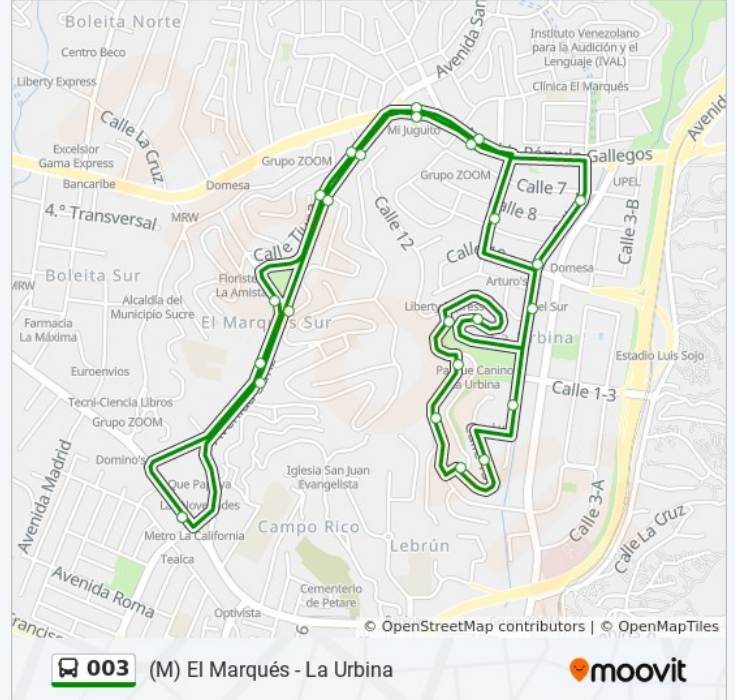

Usa la aplicación Moovit para encontrar la parada de la línea 003 de autobús más cercana y descubre cuándo llega la próxima línea 003 de autobús

Sentido: (M) El Marqués - La Urbina

25 paradas

[VER HORARIO DE LA LÍNEA](#)

La California
San Agustín
Parque Sanz
Sorocaima
Tarabay
El Marqués
El Samán
Calle 7
Calle 10
Calle 4
Calle 13
Calle 14 Sur
Calle 15
Calle 14 Norte
Calle 12
Ince
Calle 4
Panaquire
El Samán
El Marqués

Horario de la línea 003 de autobús

(M) El Marqués - La Urbina Horario de ruta:

lunes	5:15 - 22:59
martes	5:15 - 22:59
miércoles	5:15 - 22:59
jueves	5:15 - 22:59
viernes	5:15 - 22:59
sábado	5:20 - 22:53
domingo	5:20 - 22:53

Información de la línea 003 de autobús**Dirección:** (M) El Marqués - La Urbina**Paradas:** 25**Duración del viaje:** 19 min**Resumen de la línea:**

Tarayay

Soroçaima

Parque Sanz

San Agustín

La California

Los horarios y mapas de la línea 003 de autobús están disponibles en un PDF en moovitapp.com. Utiliza [Moovit App](https://moovitapp.com) para ver los horarios de los autobuses en vivo, el horario del tren o el horario del metro y las indicaciones paso a paso para todo el transporte público en Caracas.