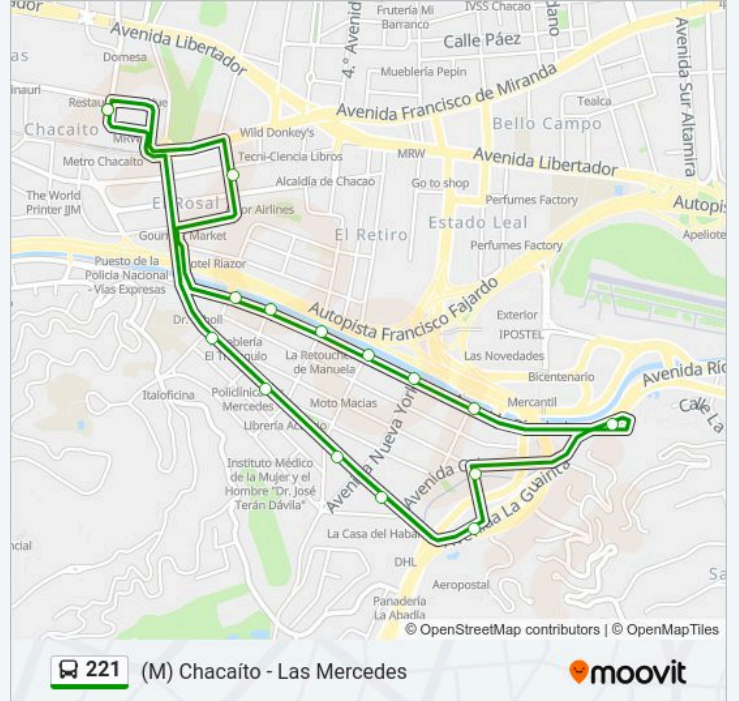

Línea 221**(M) Chacaíto - Las Mercedes**

Usa La App

La línea 221 de autobús ((M) Chacaíto - Las Mercedes) tiene una ruta. Sus horas de operación los días laborables regulares son:

(1) a (M) Las Mercedes: 05:20 - 23:00

Usa la aplicación Moovit para encontrar la parada de la línea 221 de autobús más cercana y descubre cuándo llega la próxima línea 221 de autobús

Sentido: (M) Las Mercedes

16 paradas

[VER HORARIO DE LA LÍNEA](#)

Chacaíto
Las Mercedes
Monterrey
New York
Orinoco
Veracruz
Orinoco
La Guairita
Caroní
New York
Trinidad
Mucuchies
Monterrey
Las Mercedes
Mohedano
Chacaíto

Horario de la línea 221 de autobús**(M) Las Mercedes** Horario de ruta:

lunes	05:20 - 23:00
martes	05:20 - 23:00
miércoles	05:20 - 23:00
jueves	05:20 - 23:00
viernes	05:20 - 23:00
sábado	05:30 - 23:00
domingo	05:30 - 23:00

Información de la línea 221 de autobús**Dirección:** (M) Las Mercedes**Paradas:** 16**Duración del viaje:** 15 min**Resumen de la línea:**