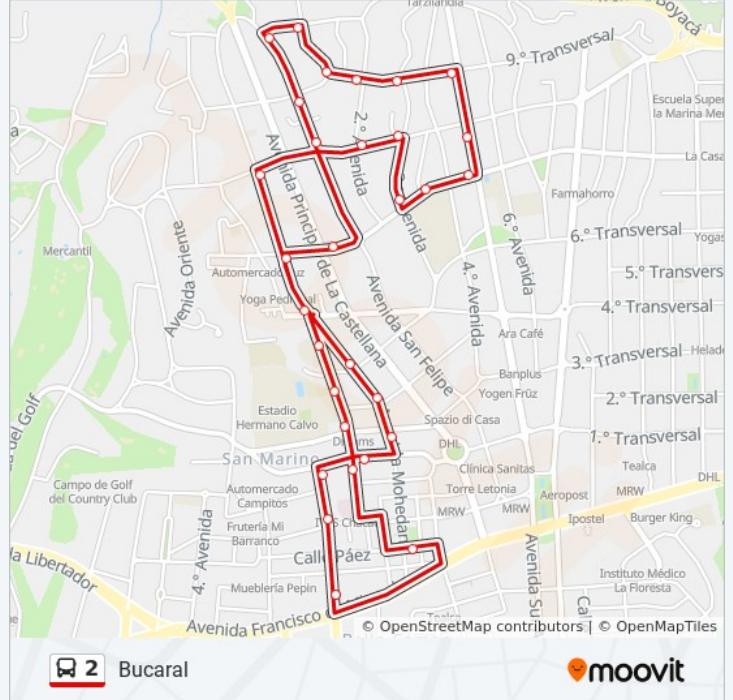

### Sentido: Bucaral

31 paradas

[VER HORARIO DE LA LÍNEA](#)

Av. San Ignacio De Loyola X Av. Francisco Miranda

Av. San Ignacio De Loyola X Monseñor Grill

Av. San Ignacio De Loyola X Av. Blandín

Av. Blandín X Santa Teresa

### Información de la línea 2 de autobús

**Dirección:** Bucaral

**Paradas:** 31

**Duración del viaje:** 17 min

**Resumen de la línea:**

3° Av. De Altamira X 7° Transversal De Altamira

Av. Isturíz X 3° Av. De Altamira

Av. Isturíz X 2° Av. De Altamira

Avenida Principal De La Castellana, 1060

Consulado De Italia

Colegio Teresiano

Residencia Jesuita

Ucab

Santa Tresa X Av. Blandín

Plaza Bolívar De Chacao

Av. San Ignacio De Loyola X Av. Francisco  
Miranda

Los horarios y mapas de la línea 2 de autobús están disponibles en un PDF en [moovitapp.com](https://moovitapp.com). Utiliza [Moovit App](https://moovitapp.com) para ver los horarios de los autobuses en vivo, el horario del tren o el horario del metro y las indicaciones paso a paso para todo el transporte público en Caracas.