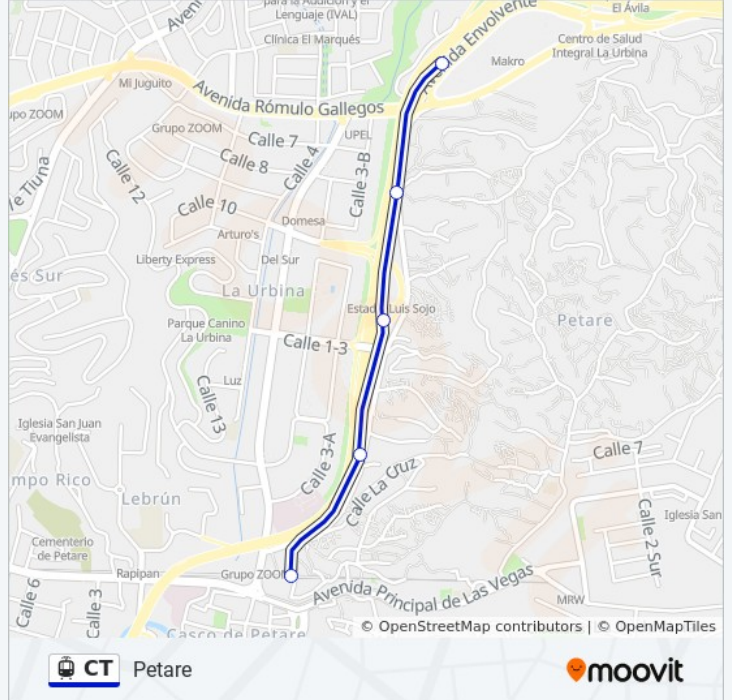

Petare

Ver En Modo Sitio Web

La línea CT de tren ligero (Petare) tiene 2 rutas. Sus horas de operación los días laborables regulares son:

(1) a Petare: 4:55 - 23:00(2) a Wairenapo: 5:00 - 23:00

Usa la aplicación Moovit para encontrar la parada de la línea CT de tren ligero más cercana y descubre cuándo llega la próxima línea CT de tren ligero

### Sentido: Petare

5 paradas

[VER HORARIO DE LA LÍNEA](#)

Wairenapo

24 De Julio

5 De Julio

19 De Abril

Petare II

### Información de la línea CT de tren ligero

**Dirección:** Petare

**Paradas:** 5

**Duración del viaje:** 11 min

**Resumen de la línea:**

### Sentido: Wairenapo

5 paradas

[VER HORARIO DE LA LÍNEA](#)

Petare II

19 De Abril

5 De Julio

24 De Julio

Wairenapo