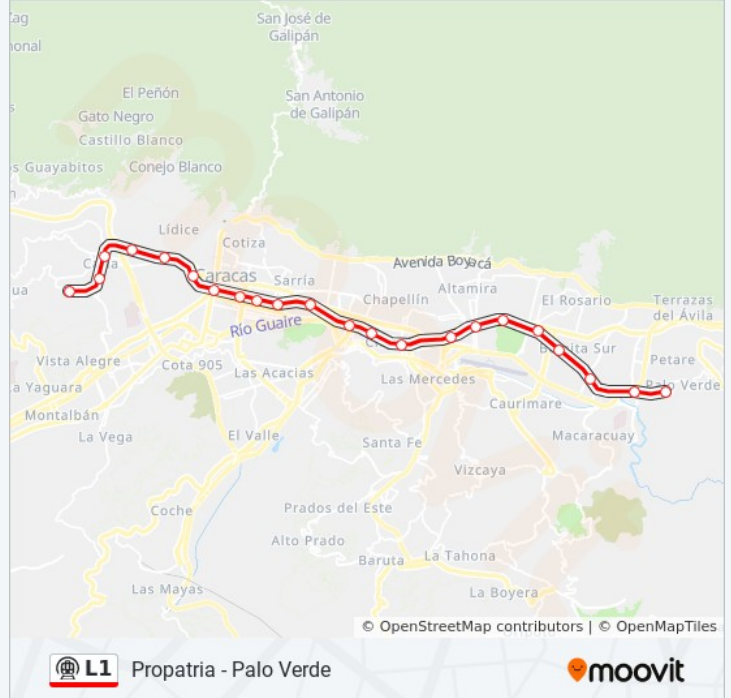

Propatria - Palo Verde

[Ver En Modo Sitio Web](#)

La línea L1 de metro (Propatria - Palo Verde) tiene 2 rutas. Sus horas de operación los días laborables regulares son: (1) a Palo Verde - Propatria: 5:30 - 23:00(2) a Propatria - Palo Verde: 5:10 - 22:58

Horario de la línea L1 de metro

Palo Verde - Propatria Horario de ruta:

lunes	5:30 - 23:00
martes	5:30 - 23:00
miércoles	5:30 - 23:00
jueves	5:30 - 23:00
viernes	5:30 - 23:00
sábado	5:30 - 23:00
domingo	5:30 - 23:00

Información de la línea L1 de metro**Dirección:** Palo Verde - Propatria**Paradas:** 22**Duración del viaje:** 49 min**Resumen de la línea:**

Propatria

Sentido: Propatria - Palo Verde

22 paradas

[VER HORARIO DE LA LÍNEA](#)

Información de la línea L1 de metro

Dirección: Propatria - Palo Verde

Paradas: 22

Duración del viaje: 48 min

Resumen de la línea:

Los Cortijos

La California

Petare