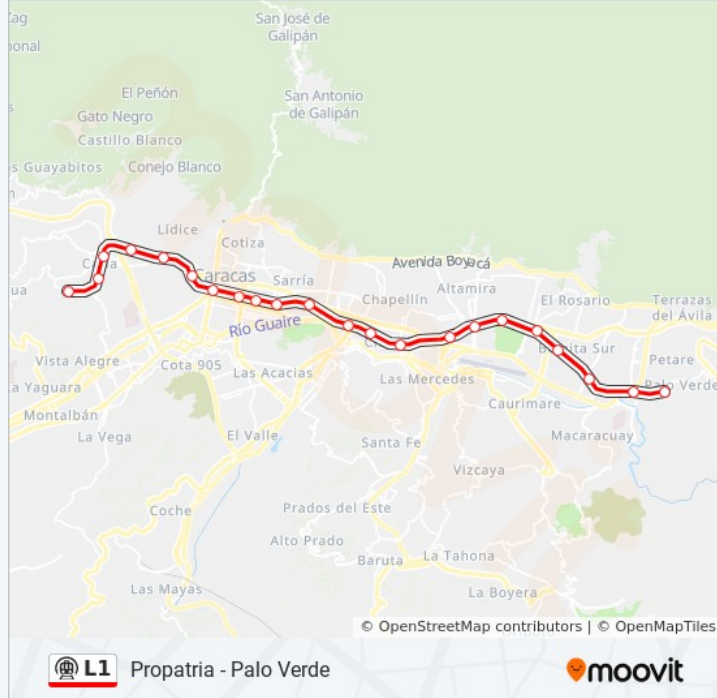

Los Cortijos

La California

Petare

Palo Verde

Los horarios y mapas de la línea L1 de metro están disponibles en un PDF en moovitapp.com. Utiliza [Moovit App](#) para ver los horarios de los autobuses en vivo, el horario del tren o el horario del metro y las indicaciones paso a paso para todo el transporte público en Caracas.

[Acerca de Moovit](#) • [Soluciones MaaS](#) • [Países incluidos](#) • [Comunidad de Moovitors](#)

© 2023 Moovit - Todos los derechos reservados

Mira los tiempos de llegada en tiempo real